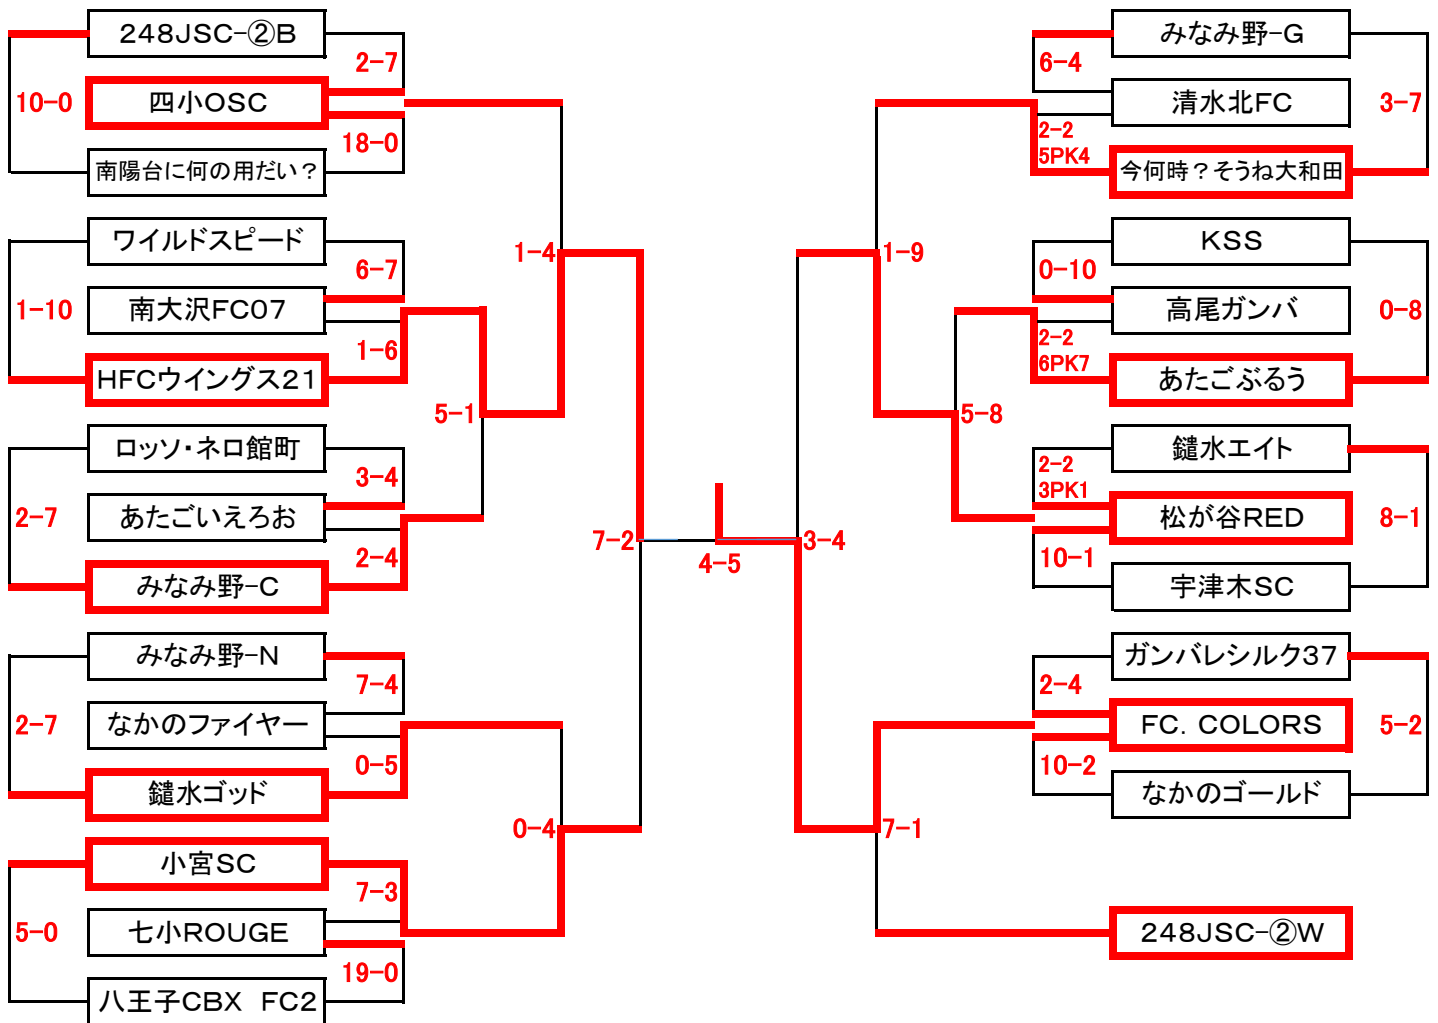

# 第42回 新春フットサル大会

2月11日 現在

## < 小学2年の部 >

優勝:FC. COLORS

全31チーム

| グループA     | 248JSC-②W | 横川MYFC2年 | 七小RED     | 南大沢FC19   |
|-----------|-----------|----------|-----------|-----------|
| 248JSC-②W |           | ○8-2     | ○8-0      | ○4-2      |
| 横川MYFC2年  | ●2-8      |          | ●3-5      | ●1-6      |
| 七小RED     | ●0-8      | ○5-3     |           | ●3-3 1PK2 |
| 南大沢FC19   | ●2-4      | ○6-1     | ○3-3 2PK1 |           |