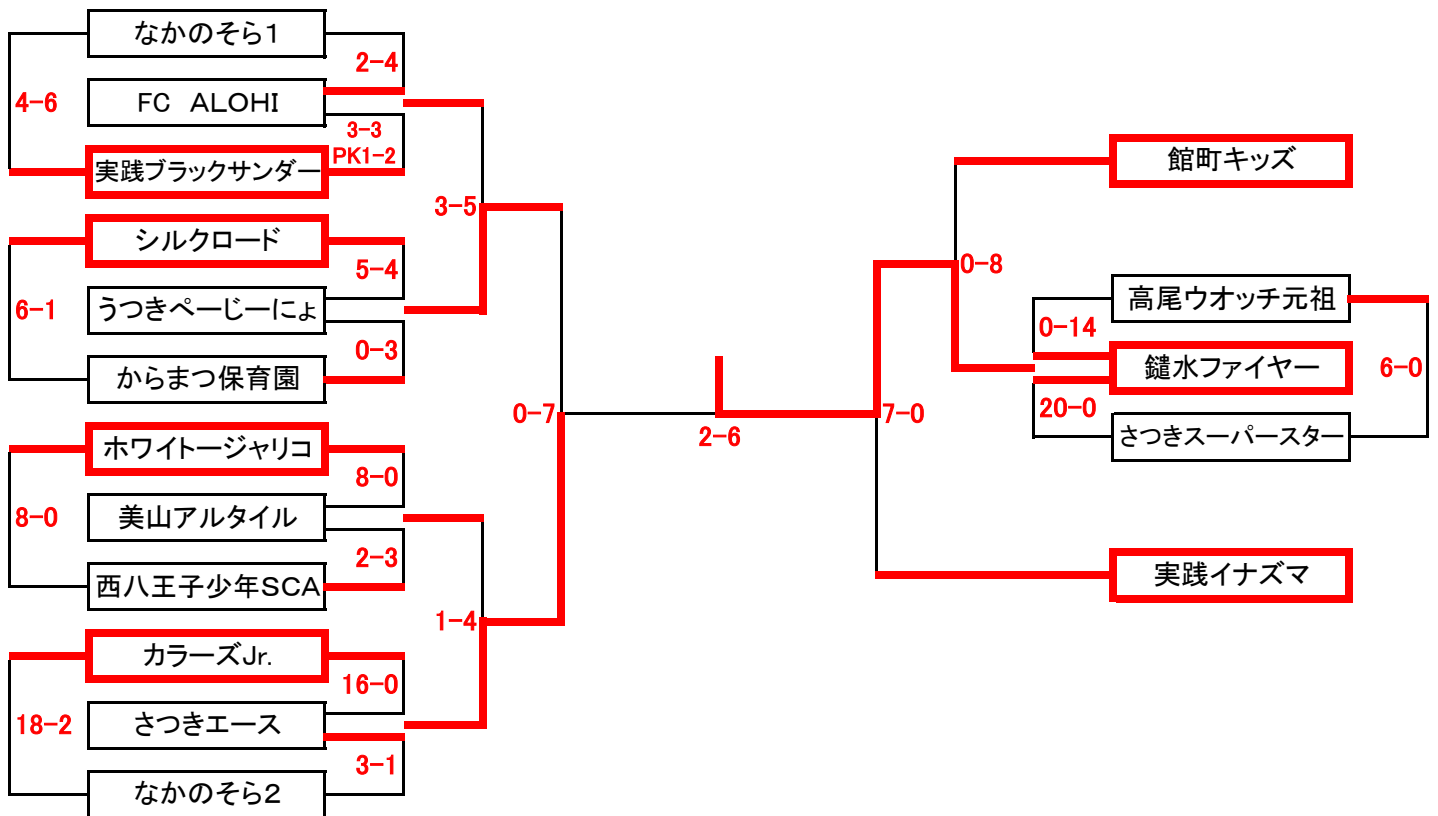

第41回 新春フットサル大会

2月11日 現在

< 幼児Aの部 >

優勝 鍵水ファイヤー

全23チーム

グループA	館町キッズ	南大沢FC	なかのそら3	清水北ルビー
館町キッズ		○5-1	○4-0	○4-4 PK2-0
南大沢FC	●1-5		○4-0	●2-4
なかのそら3	●0-4	●0-4		●0-12
清水北ルビー	●4-4 PK0-2	○4-2	○12-0	

グループB	西八王子少年SCB	なかのそら4	からまつなでしこ	実践イナズマ
西八王子少年SCB		○1-1 PK2-1	○1-0	●0-7
なかのそら4	●1-1 PK1-2		○13-1	●0-7
からまつなでしこ	●0-1	●1-13		●0-9
実践イナズマ	○7-0	○7-0	○9-0	

ク ラ ス 別 日 程 表

幼児Aの部							
トーナメントNo.	日 付	KickOff	会 場	トーナメントNo.	日 付	KickOff	会 場
1	1月11日	10:00	甲の原体育館	18	1月11日	13:45	甲の原体育館
2	1月12日	10:00	甲の原体育館	19	1月11日	14:30	甲の原体育館
3	1月18日	10:00	甲の原体育館	20	1月12日	13:45	甲の原体育館
4	1月11日	10:45	甲の原体育館	21	1月18日	16:00	甲の原体育館
5	1月12日	10:45	甲の原体育館	22	1月11日	15:15	甲の原体育館
6	1月18日	10:45	甲の原体育館	23	1月18日	14:30	甲の原体育館
7	1月11日	11:30	甲の原体育館	24	1月12日	14:30	甲の原体育館
8	1月12日	16:00	甲の原体育館	25	1月12日	15:15	甲の原体育館
9	1月18日	11:30	甲の原体育館	26	1月18日	15:15	甲の原体育館
10	1月11日	12:15	甲の原体育館	27	1月11日	16:00	甲の原体育館
11	1月12日	11:30	甲の原体育館	28	1月31日	14:30	本館A
12	1月18日	12:15	甲の原体育館	29	1月31日	15:15	本館A
13	1月11日	13:00	甲の原体育館	30	1月31日	15:15	本館B
14	1月18日	13:00	甲の原体育館	31	2月8日	10:00	エスフォルタメインA
15	1月12日	12:15	甲の原体育館	32	2月8日	10:00	エスフォルタメインB
16	1月12日	13:00	甲の原体育館	33	2月11日	10:00	エスフォルタメインA
17	1月18日	13:45	甲の原体育館				