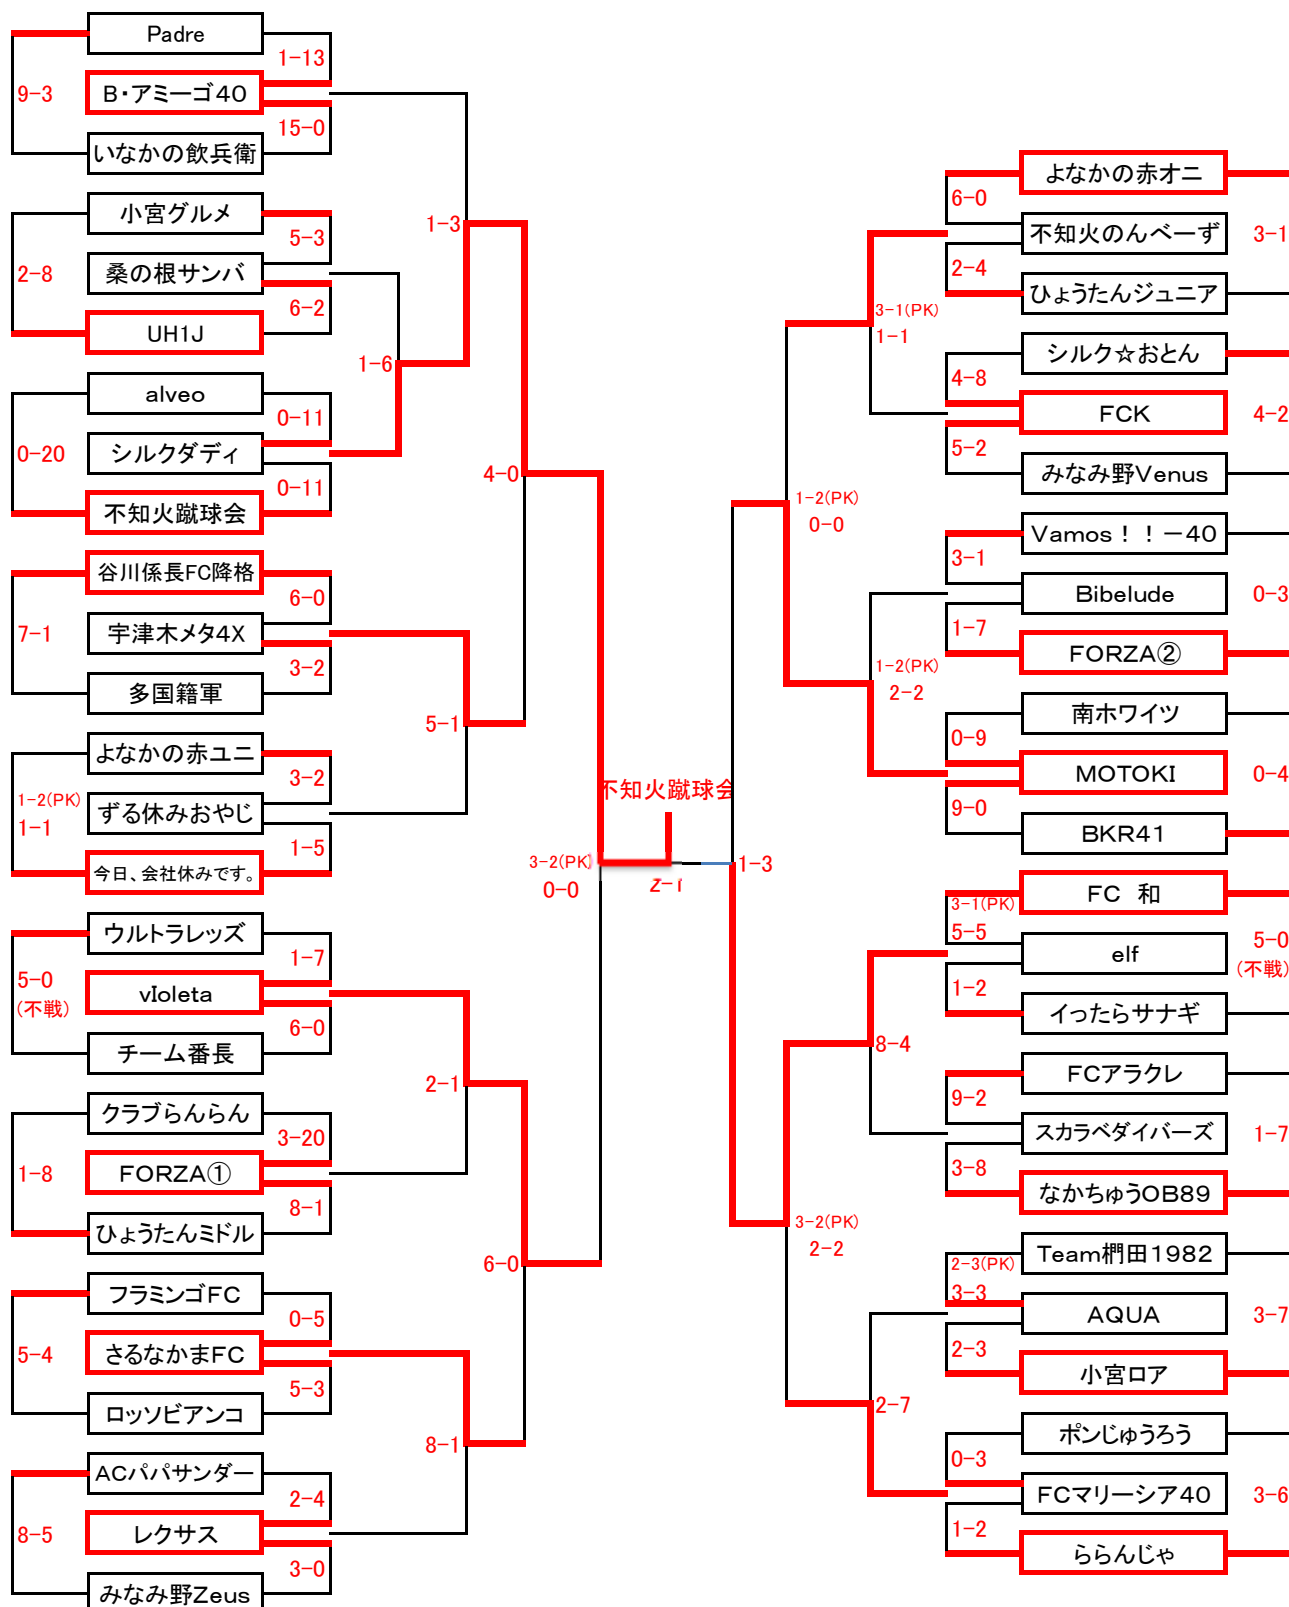

第41回 新春フットサル大会

2月11日 現在

< 壮年0-40の部 >

優勝 「不知火蹴球会」

全51チーム

クラス別日程表

壮年O-40の部							
トーナメントNo.	日付	KickOff	会場	トーナメントNo.	日付	KickOff	会場
1	1月11日	10:00	首都大学東京A	35	1月12日	14:30	分館B
2	1月12日	10:00	首都大学東京A	36	1月18日	11:30	分館B
3	1月25日	16:00	分館A	37	1月11日	14:30	首都大学東京B
4	1月11日	10:00	首都大学東京B	38	1月12日	16:00	分館A
5	1月12日	10:45	首都大学東京A	39	1月18日	12:15	分館A
6	1月25日	16:45	分館A	40	1月11日	15:15	首都大学東京B
7	1月11日	10:45	首都大学東京A	41	1月12日	15:15	分館B
8	1月12日	11:30	首都大学東京A	42	1月18日	12:15	分館B
9	1月25日	10:00	分館A	43	1月11日	15:15	首都大学東京A
10	1月11日	10:45	首都大学東京B	44	1月12日	16:45	分館A
11	1月12日	12:15	首都大学東京A	45	1月18日	13:00	分館A
12	1月25日	16:00	分館B	46	1月11日	16:00	首都大学東京A
13	1月11日	11:30	首都大学東京A	47	1月12日	16:00	分館B
14	1月12日	13:00	首都大学東京A	48	1月18日	13:00	分館B
15	1月25日	16:45	分館B	49	1月11日	13:00	首都大学東京A
16	1月11日	11:30	首都大学東京B	50	1月12日	17:30	分館A
17	1月12日	10:00	首都大学東京B	51	1月18日	13:45	分館A
18	1月25日	10:00	分館B	52	1月31日	18:15	本館A
19	1月11日	12:15	首都大学東京A	53	2月1日	11:30	工学院大学
20	1月12日	10:45	首都大学東京B	54	2月1日	12:15	工学院大学
21	1月18日	10:00	分館A	55	2月1日	10:45	工学院大学
22	1月11日	12:15	首都大学東京B	56	1月31日	18:15	本館B
23	1月12日	12:15	首都大学東京B	57	1月31日	19:00	本館A
24	1月18日	10:00	分館B	58	1月31日	19:00	本館B
25	1月11日	13:45	首都大学東京A	59	1月31日	19:45	本館A
26	1月12日	13:00	首都大学東京B	60	1月31日	19:45	本館B
27	1月18日	10:45	分館A	61	2月7日	14:30	エスフォルタメインA
28	1月11日	13:00	首都大学東京B	62	2月7日	14:30	エスフォルタメインB
29	1月12日	13:45	首都大学東京B	63	2月7日	15:15	エスフォルタメインA
30	1月18日	10:45	分館B	64	2月7日	15:15	エスフォルタメインB
31	1月11日	14:30	首都大学東京A	65	2月8日	17:30	エスフォルタメインA
32	1月12日	15:15	分館A	66	2月8日	17:30	エスフォルタメインB
33	1月18日	11:30	分館A	67	2月11日	13:00	エスフォルタメインB
34	1月11日	13:45	首都大学東京B				