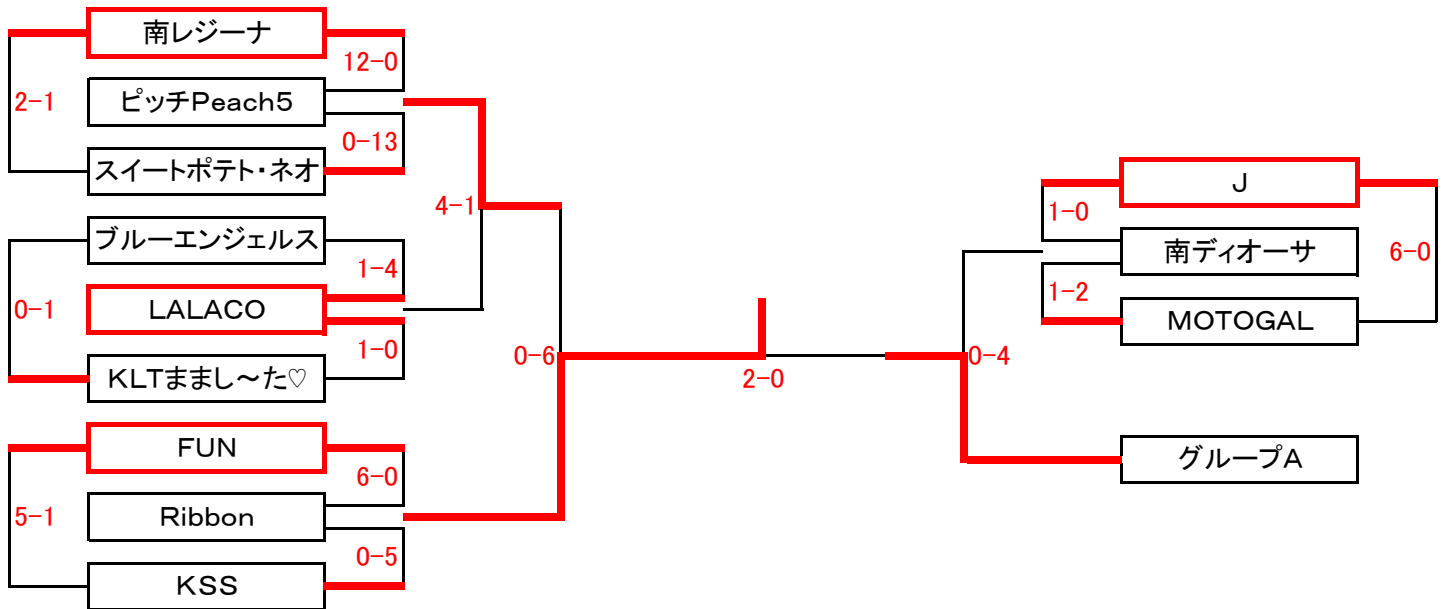

# 第41回 新春フットサル大会

2月11日 現在

## < 女子0-30の部 >

全16チーム

グループA	Dauzu	ぼとれろ	GATO	エナ☆Japan
Dauzu		○2-0	○7-0	○12-1
ぼとれろ	●0-2		○7-0	○4-0
GATO	●0-7	●0-7		○3-0
エナ☆Japan	●1-12	●0-4	●0-3	

## クラス別日程表

女子0-30の部							
トーナメントNo.	日付	KickOff	会場	トーナメントNo.	日付	KickOff	会場
1	1月12日	16:00	創価短大	12	1月25日	13:00	分館A
2	1月18日	12:15	わくわくビレッジ	13	1月12日	14:30	創価短大
3	1月25日	11:30	分館B	14	1月25日	10:45	分館B
4	1月12日	16:45	創価短大	15	1月18日	10:45	わくわくビレッジ
5	1月18日	13:00	わくわくビレッジ	16	1月18日	11:30	わくわくビレッジ
6	1月25日	12:15	分館A	17	1月25日	11:30	分館A
7	1月12日	17:30	創価短大	18	1月12日	15:15	創価短大
8	1月18日	13:45	わくわくビレッジ	19	2月7日	13:00	エスフォルタメインB
9	1月25日	12:15	分館B	20	2月8日	16:00	エスフォルタメインA
10	1月12日	18:15	創価短大	21	2月8日	16:00	エスフォルタメインB
11	1月18日	14:30	わくわくビレッジ	22	2月11日	12:15	エスフォルタメインB