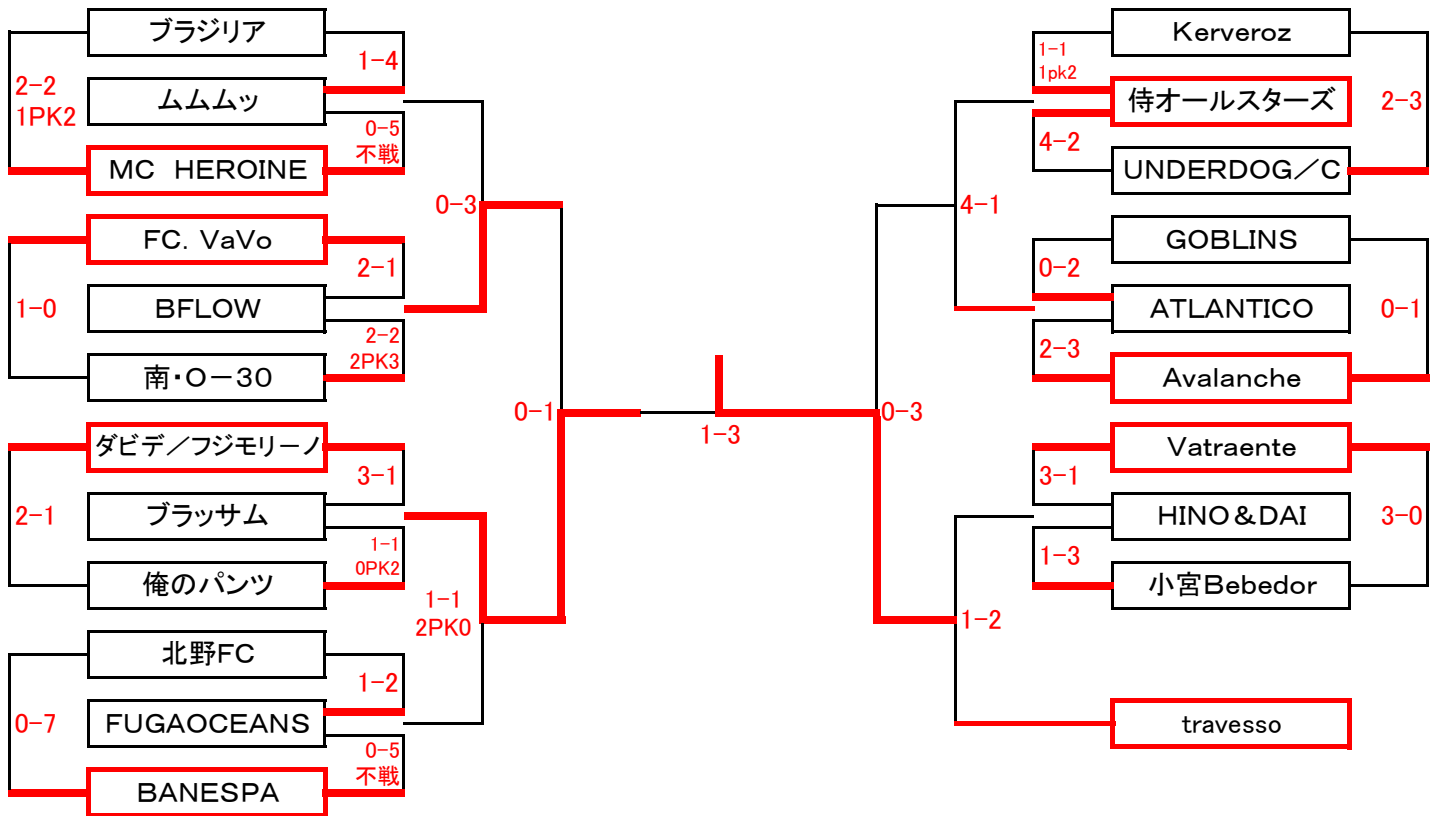

第41回 新春フットサル大会

2月11日 現在

< 一般Bの部 >

優勝: **travesso**

全25チーム

グループA	travesso	ENODENS	イエピンボヤッキー	Boa sor'te
travesso		○10-1	○8-0	○6-0
ENODENS	●1-10		○7-1	○4-4 3PK2
イエピン ボヤッキー	●0-8	●1-7		●0-5
Boa sor'te	●0-6	●4-4 2PK3	○5-0	

ク ラ ス 別 日 程 表

一般Bの部							
トーナメントNo.	日 付	KickOff	会 場	トーナメントNo.	日 付	KickOff	会 場
1	1月11日	17:30	創価大学A	18	1月31日	19:45	エスフォルタメインB
2	1月12日	16:45	創価大学A	19	1月11日	19:00	創価大学B
3	1月31日	19:00	エスフォルタメインA	20	1月12日	16:45	工学院大学
4	1月11日	18:15	創価大学A	21	1月31日	18:15	エスフォルタメインA
5	1月12日	17:30	創価大学A	22	1月11日	17:30	工学院大学
6	1月31日	19:00	エスフォルタメインB	23	1月18日	19:00	工学院大学
7	1月12日	18:15	創価大学A	24	1月12日	15:15	工学院大学
8	1月11日	19:00	創価大学A	25	1月12日	16:00	工学院大学
9	1月31日	19:45	エスフォルタメインA	26	1月25日	19:00	工学院大学
10	1月11日	19:45	創価大学A	27	1月11日	18:15	工学院大学
11	1月12日	16:45	創価大学B	28	2月1日	13:00	工学院大学
12	1月31日	20:30	エスフォルタメインA	29	2月1日	13:45	工学院大学
13	1月11日	19:45	創価大学B	30	2月1日	14:30	工学院大学
14	1月12日	17:30	創価大学B	31	2月1日	15:15	工学院大学
15	1月31日	20:30	エスフォルタメインB	32	2月8日	19:00	エスフォルタメインA
16	1月11日	18:15	創価大学B	33	2月8日	19:00	エスフォルタメインB
17	1月12日	18:15	創価大学B	34	2月11日	15:15	エスフォルタメインB