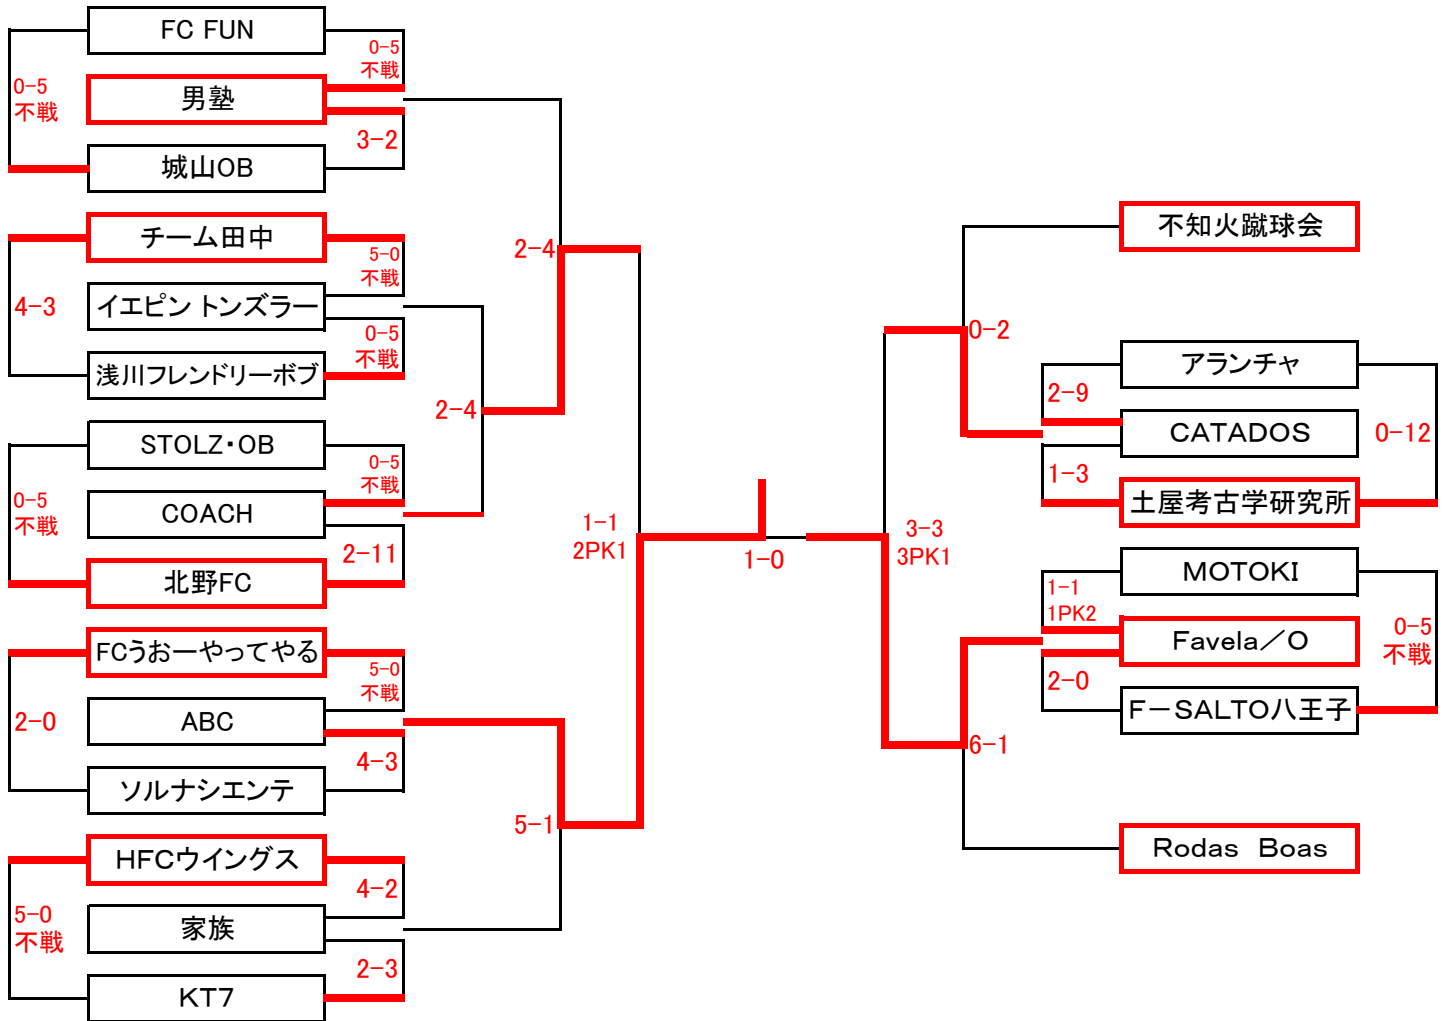

第41回 新春フットサル大会

2月11日 現在

< 一般Aの部 >
優勝: FCうおーやってやる
 全29チーム

グループA	不知火蹴球会	shuffle	GUCCI	シミズパーク
不知火蹴球会		○4-0	○3-2	○15-0
shuffle	●0-4		○4-3	○6-0
GUCCI	●2-3	●3-4		○11-0
シミズパーク	●0-15	●0-6	●0-11	

グループB	Rodas Boas	Mr. キンボール	FC. EGO	東京DANDYS
Rodas Boas		○1-0	○2-1	○4-0
Mr. キンボール	●0-1		○3-2	○9-1
FC. EGO	●1-2	●2-3		○3-2
東京DANDYS	●0-4	●1-9	●2-3	

クラス別日程表

一般Aの部							
トーナメントNo.	日付	KickOff	会場	トーナメントNo.	日付	KickOff	会場
1	1月11日	13:00	工学院大学	22	1月11日	16:45	工学院大学
2	1月12日	10:00	工学院大学	23	1月18日	12:15	工学院大学
3	1月18日	13:00	工学院大学	24	1月25日	14:30	工学院大学
4	1月11日	13:45	工学院大学	25	1月12日	14:30	工学院大学
5	1月12日	10:45	工学院大学	26	1月18日	15:15	工学院大学
6	1月18日	13:45	工学院大学	27	1月25日	15:15	工学院大学
7	1月11日	14:30	工学院大学	28	1月11日	11:30	工学院大学
8	1月12日	11:30	工学院大学	29	1月18日	11:30	工学院大学
9	1月18日	14:30	工学院大学	30	1月25日	11:30	工学院大学
10	1月11日	15:15	工学院大学	31	1月25日	12:15	工学院大学
11	1月12日	12:15	工学院大学	32	1月12日	13:45	工学院大学
12	1月25日	13:00	工学院大学	33	1月11日	12:15	工学院大学
13	1月12日	13:00	工学院大学	34	2月1日	16:00	工学院大学
14	1月11日	16:00	工学院大学	35	2月7日	19:00	エスフォルタメインB
15	1月25日	13:45	工学院大学	36	2月7日	19:45	エスフォルタメインA
16	1月11日	10:00	工学院大学	37	2月7日	19:45	エスフォルタメインB
17	1月18日	10:00	工学院大学	38	2月1日	16:45	工学院大学
18	1月25日	10:00	工学院大学	39	2月8日	19:45	エスフォルタメインA
19	1月25日	10:45	工学院大学	40	2月8日	19:45	エスフォルタメインB
20	1月18日	10:45	工学院大学	41	2月11日	16:45	エスフォルタメインB
21	1月11日	10:45	工学院大学				