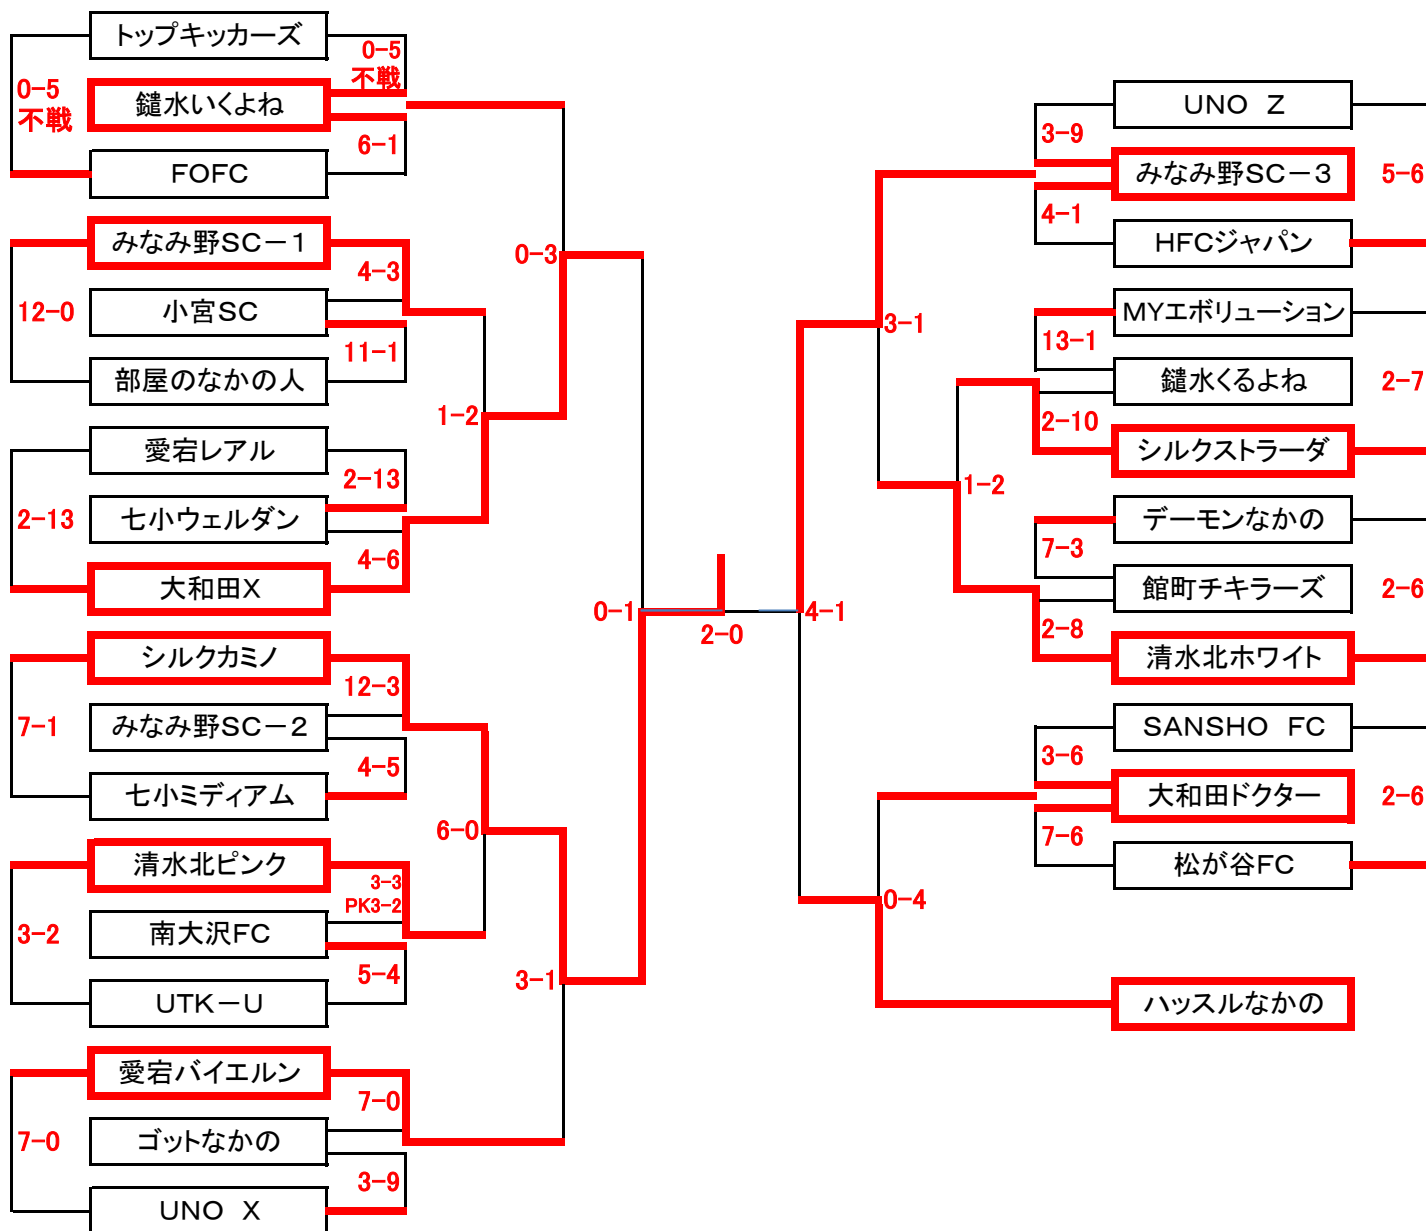

第41回 新春フットサル大会

2月11日 現在

< 小学4年の部 >

優勝:シルクカミノ

全34チーム

グループA	七小レア	ハッスルなかの	愛宕バルセロナ	UTK-T
七小レア		●1-6	●2-3	●2-6
ハッスルなかの	○6-1		○11-1	○6-4
愛宕バルセロナ	○3-2	●1-11		●0-11
UTK-T	○6-2	●4-6	○11-0	

ク ラ ス 別 日 程 表

小学4年の部							
トーナメントNo.	日 付	KickOff	会 場	トーナメントNo.	日 付	KickOff	会 場
1	1月12日	12:15	由木東センター	24	1月25日	16:00	石川センター
2	1月18日	10:45	大和田センター	25	1月12日	10:00	台町センター
3	1月25日	14:30	大和田センター	26	1月18日	15:15	加住センター
4	1月12日	13:45	由木東センター	27	1月25日	14:30	石川センター
5	1月18日	11:30	大和田センター	28	1月12日	10:45	台町センター
6	1月25日	14:30	横山南センター	29	1月18日	16:00	加住センター
7	1月12日	10:00	由木東センター	30	1月25日	15:15	石川センター
8	1月18日	13:45	由木東センター	31	1月12日	14:30	由木東センター
9	1月25日	15:15	横山南センター	32	1月25日	10:00	恩方センター
10	1月12日	10:00	横山南センター	33	1月18日	10:00	わくわくビレッジ
11	1月18日	11:30	石川センター	34	1月18日	10:00	大和田センター
12	1月25日	16:00	横山南センター	35	1月25日	11:30	恩方センター
13	1月12日	10:45	由木東センター	36	1月12日	13:00	由木東センター
14	1月18日	13:45	石川センター	37	1月31日	16:00	本館B
15	1月25日	13:00	由木東センター	38	1月31日	16:45	本館A
16	1月12日	14:30	大和田センター	39	1月31日	16:45	本館B
17	1月18日	11:30	加住センター	40	2月1日	14:30	エスフォルタメインA
18	1月25日	15:15	大和田センター	41	2月1日	14:30	エスフォルタメインB
19	1月12日	15:15	由木東センター	42	2月1日	15:15	エスフォルタメインA
20	1月18日	13:45	加住センター	43	2月1日	15:15	エスフォルタメインB
21	1月25日	16:00	大和田センター	44	2月8日	13:45	エスフォルタメインA
22	1月12日	11:30	由木東センター	45	2月8日	13:45	エスフォルタメインB
23	1月18日	14:30	加住センター	46	2月11日	14:30	エスフォルタメインA