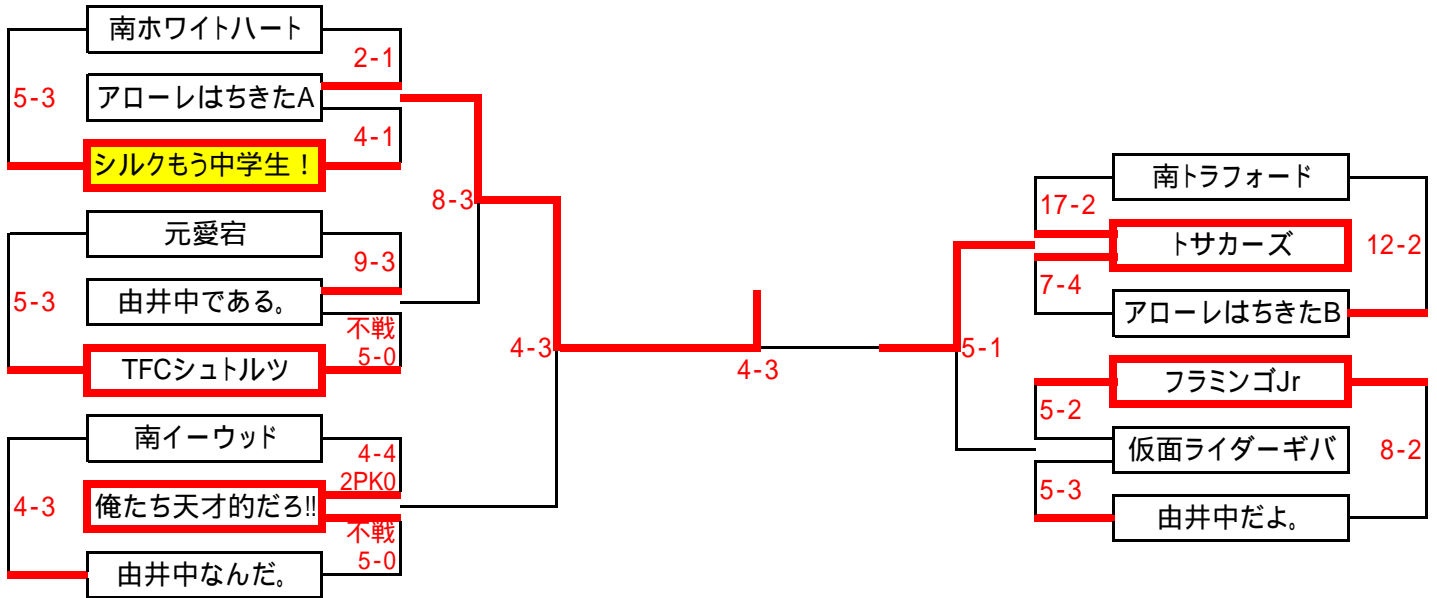

第35回 新春フットサル大会

最終結果

< 中学Bの部 >

全15チーム

クラス別日程表

中学Bの部							
トーナメントNo.	日付	KickOff	会場	トーナメントNo.	日付	KickOff	会場
1	1月11日	12:15	拓殖大学A	11	1月17日	17:15	本館A
2	1月12日	10:00	工学院大学	12	1月24日	14:15	分館B
3	1月24日	13:30	分館A	13	1月11日	13:45	拓殖大学A
4	1月11日	12:15	拓殖大学B	14	1月17日	17:15	本館B
5	1月12日	10:45	工学院大学	15	1月24日	15:00	分館A
6	1月24日	13:30	分館B	16	1月31日	16:30	本館B
7	1月11日	13:00	拓殖大学A	17	2月7日	16:00	分館A
8	1月12日	11:30	工学院大学	18	2月7日	16:00	分館B
9	1月24日	14:15	分館A	19	2月8日	12:15	本館
10	1月11日	13:00	拓殖大学B				