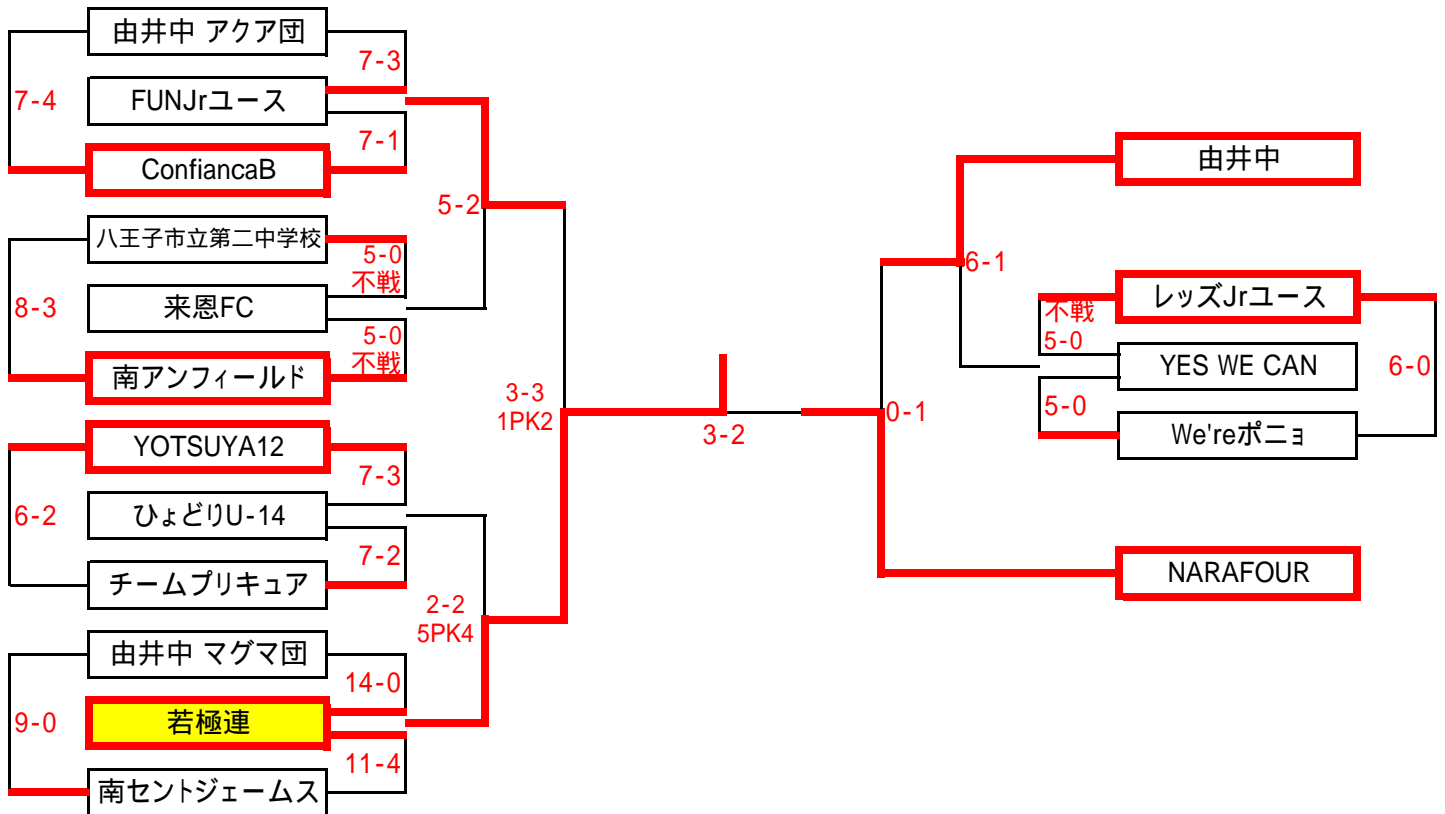

# 第35回 新春フットサル大会

最終結果

< 中学Aの部 >

全23チーム

グループA	由井中	FC・マサヒロ	TFCシュトルツ	南リバーサイド
<b>由井中</b>		9-0	1-1 2PK0	6-0
FC・マサヒロ	0-9		3-4	2-8
TFCシュトルツ	1-1 0PK2	4-3		4-3
南リバーサイド	0-6	8-2	3-4	

グループB	NARAFOUR	ConfiancaA	シルクU-14	南スタンフォード
<b>NARAFOUR</b>		3-3 4PK3	4-2	9-2
ConfiancaA	3-3 3PK4		11-1	7-2
シルクU-14	2-4	1-11		7-2
南スタンフォード	2-9	2-7	2-7	

## ク ラ ス 別 日 程 表

中学Aの部							
トーナメントNo.	日 付	KickOff	会 場	トーナメントNo.	日 付	KickOff	会 場
1	1月12日	16:00	拓殖大学A	18	1月17日	18:45	本館B
2	1月24日	12:45	本館A	19	1月12日	13:00	工学院大学
3	1月25日	13:45	拓殖大学A	20	1月24日	15:00	本館A
4	1月17日	18:00	本館A	21	1月25日	16:00	拓殖大学A
5	1月24日	12:45	本館B	22	1月17日	19:30	本館B
6	1月25日	13:45	拓殖大学B	23	1月24日	15:00	本館B
7	1月12日	12:15	工学院大学	24	1月25日	16:00	拓殖大学B
8	1月24日	13:30	本館A	25	1月25日	16:45	拓殖大学A
9	1月25日	14:30	拓殖大学A	26	1月24日	15:45	本館A
10	1月17日	18:00	本館B	27	1月17日	19:30	本館A
11	1月24日	13:30	本館B	28	1月31日	15:45	本館A
12	1月25日	14:30	拓殖大学B	29	1月31日	15:45	本館B
13	1月17日	18:45	本館A	30	1月31日	16:30	本館A
14	1月24日	14:15	本館A	31	2月7日	13:45	本館
15	1月25日	15:15	拓殖大学A	32	2月7日	14:30	本館
16	1月25日	15:15	拓殖大学B	33	2月8日	13:00	本館
17	1月24日	14:15	本館B				