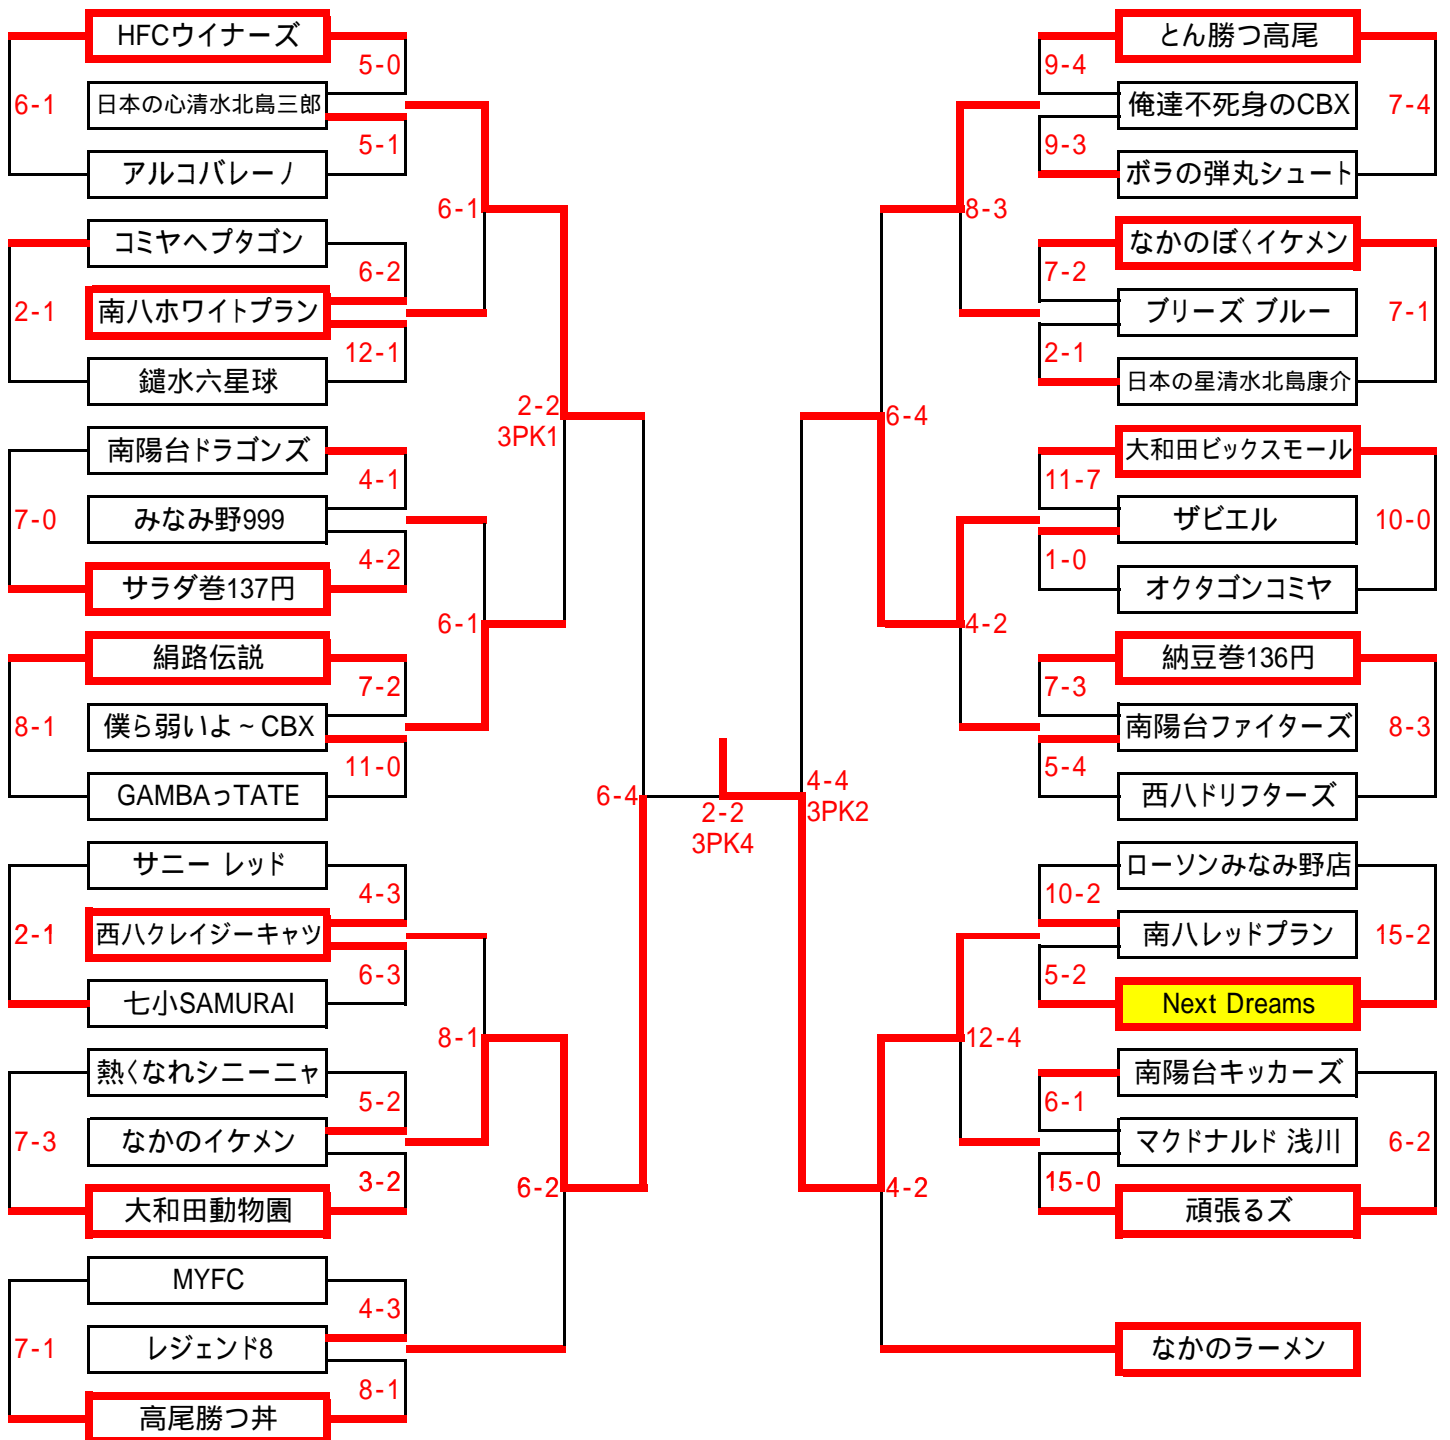

第35回 新春フットサル大会

最終結果

< 小学6年の部 >
全43チーム

グループA	UNOホワイトA	鐘水foot猿	七小NINJYA	なかのラーメン
UNOホワイトA		3-3 PK1-3	5-1	0-4
鐘水foot猿	3-3 PK3-1		5-2	1-6
七小NINJYA	1-5	2-5		0-6
なかのラーメン	4-0	6-1	6-0	

ク ラ ス 別 日 程 表

小学6年の部							
トーナメントNo.	日 付	KickOff	会 場	トーナメントNo.	日 付	KickOff	会 場
1	1月11日	10:00	上柚木小学校	30	1月18日	15:00	分館B
2	1月12日	13:00	上柚木小学校	31	1月11日	15:15	上柚木小学校
3	1月18日	10:00	上柚木小学校	32	1月17日	15:00	本館B
4	1月11日	10:45	上柚木小学校	33	1月18日	15:00	分館A
5	1月12日	13:45	上柚木小学校	34	1月11日	16:00	上柚木小学校
6	1月18日	10:45	上柚木小学校	35	1月17日	15:45	本館A
7	1月11日	11:30	上柚木小学校	36	1月18日	15:45	分館B
8	1月12日	14:30	上柚木小学校	37	1月11日	15:15	大和田センター
9	1月18日	11:30	上柚木小学校	38	1月17日	15:45	本館B
10	1月11日	12:15	上柚木小学校	39	1月18日	15:45	分館A
11	1月12日	15:15	上柚木小学校	40	1月11日	16:00	大和田センター
12	1月18日	12:15	上柚木小学校	41	1月17日	16:30	本館A
13	1月11日	13:00	上柚木小学校	42	1月18日	16:30	分館B
14	1月12日	16:00	上柚木小学校	43	1月18日	16:30	分館A
15	1月18日	13:00	上柚木小学校	44	1月17日	16:30	本館B
16	1月12日	10:00	上柚木小学校	45	1月12日	12:15	上柚木小学校
17	1月17日	15:00	本館A	46	1月25日	10:00	拓殖大学A
18	1月18日	13:45	上柚木小学校	47	1月25日	10:00	拓殖大学B
19	1月11日	13:45	上柚木小学校	48	1月25日	10:45	拓殖大学A
20	1月17日	13:30	本館B	49	1月25日	10:45	拓殖大学B
21	1月18日	14:30	上柚木小学校	50	1月25日	11:30	拓殖大学A
22	1月11日	14:30	上柚木小学校	51	1月25日	11:30	拓殖大学B
23	1月17日	14:15	本館A	52	1月25日	12:15	拓殖大学A
24	1月18日	15:15	上柚木小学校	53	1月25日	12:15	拓殖大学B
25	1月12日	10:45	上柚木小学校	54	1月25日	13:00	拓殖大学A
26	1月17日	14:15	本館B	55	1月25日	13:00	拓殖大学B
27	1月18日	16:00	上柚木小学校	56	2月8日	15:15	分館B
28	1月12日	11:30	上柚木小学校	57	2月8日	15:15	分館A
29	1月17日	13:30	本館A	58	2月11日	16:00	本館