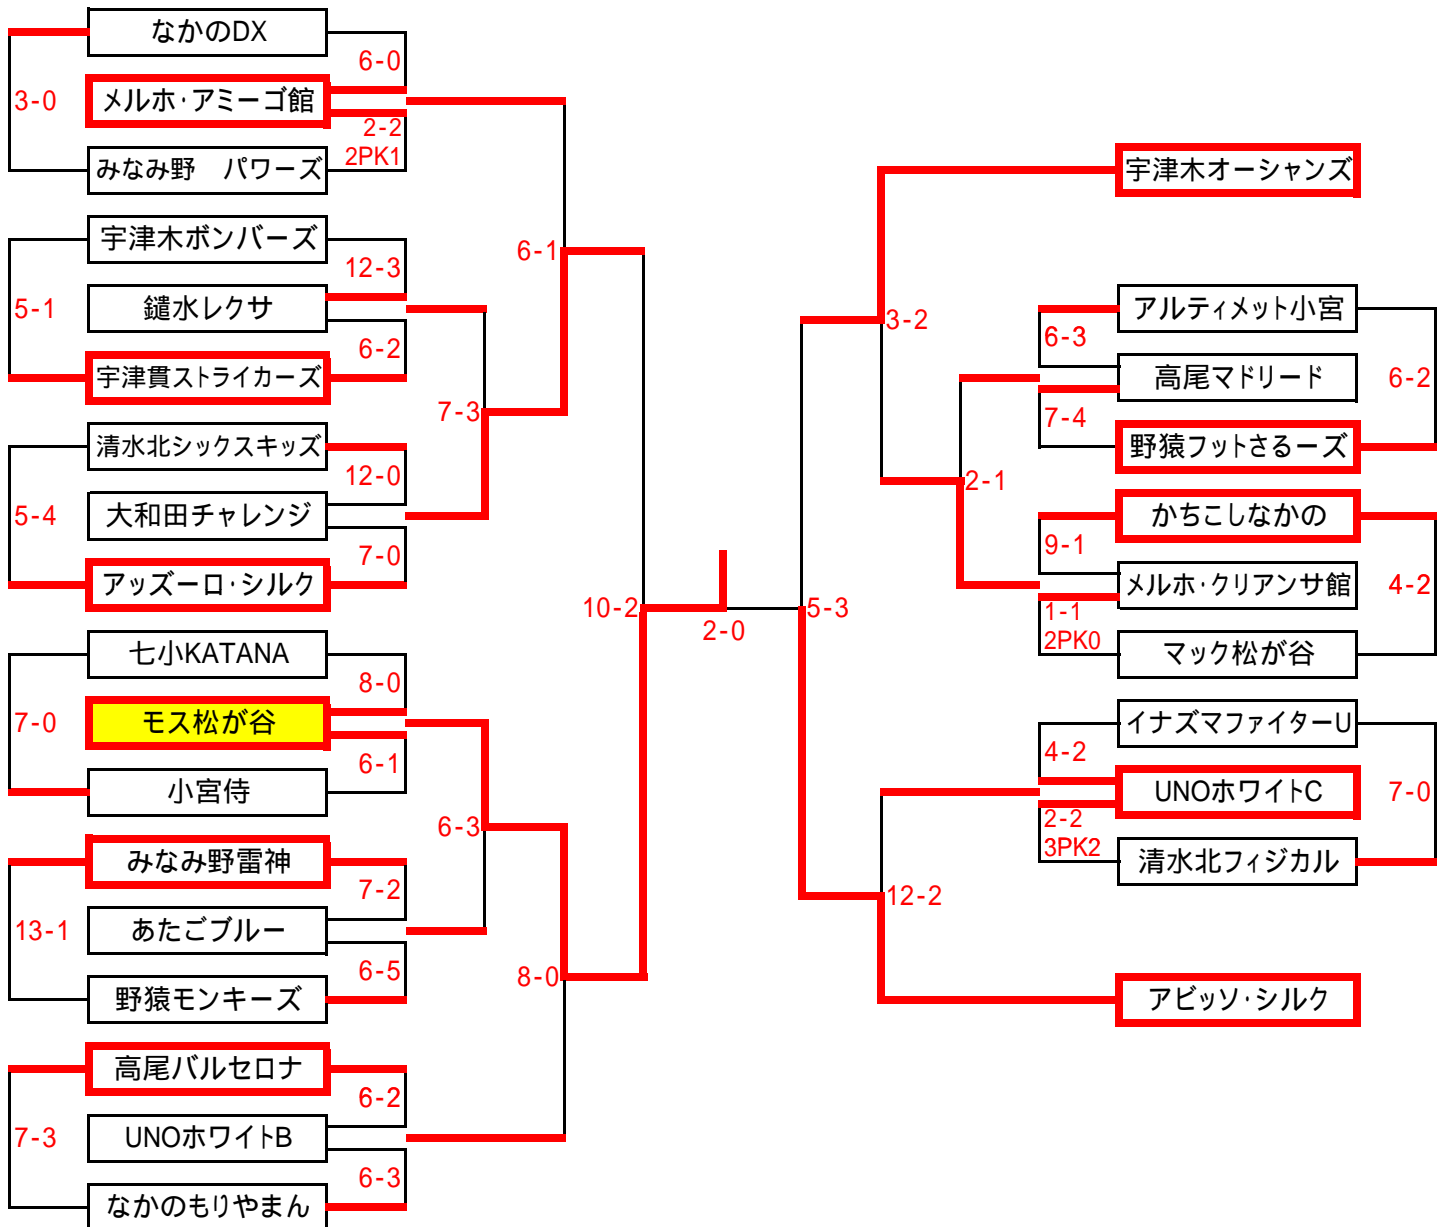

第35回 新春フットサル大会

最終結果

< 小学5年の部 >

全35チーム

グループA	宇津木オーシャンズ	まよなかのなかの	鑓水アキュラ	みなみ野キッカーズ
宇津木オーシャンズ		5-4	12-0	13-1
まよなかのなかの	4-5		9-0	21-0
鑓水アキュラ	0-12	0-9		3-4
みなみ野キッカーズ	1-13	0-21	4-3	

グループB	あたごレッド	アピッツ・シルク	なかのジャパン	大和田リベンジ
あたごレッド		0-7	5-3	0-5
アピッツ・シルク	7-0		9-0	5-2
なかのジャパン	3-5	0-9		0-4
大和田リベンジ	5-0	2-5	4-0	

ク ラ ス 別 日 程 表

小学5年の部							
トーナメントNo.	日 付	KickOff	会 場	トーナメントNo.	日 付	KickOff	会 場
1	1月12日	10:00	大和田センター	26	1月25日	15:45	分館B
2	1月25日	12:45	分館B	27	1月31日	12:45	分館A
3	1月31日	9:45	分館A	28	1月12日	15:15	拓殖大学B
4	1月12日	10:45	大和田センター	29	1月25日	15:45	分館A
5	1月25日	12:45	分館A	30	1月31日	12:45	分館B
6	1月31日	9:45	分館B	31	1月12日	14:30	拓殖大学A
7	1月12日	11:30	大和田センター	32	1月25日	16:30	分館B
8	1月25日	13:30	分館B	33	1月31日	13:30	分館A
9	1月31日	10:30	分館A	34	1月12日	16:00	拓殖大学B
10	1月12日	12:15	大和田センター	35	1月25日	16:30	分館A
11	1月25日	13:30	分館A	36	1月31日	13:30	分館B
12	1月31日	10:30	分館B	37	1月31日	14:15	分館A
13	1月12日	13:00	大和田センター	38	1月25日	17:15	分館B
14	1月25日	14:15	分館B	39	1月12日	15:15	拓殖大学A
15	1月31日	11:15	分館A	40	2月1日	14:15	分館A
16	1月12日	13:45	大和田センター	41	2月1日	15:00	分館A
17	1月25日	14:15	分館A	42	2月1日	15:00	分館B
18	1月31日	11:15	分館B	43	2月1日	15:45	分館A
19	1月12日	14:30	大和田センター	44	2月1日	16:30	分館A
20	1月25日	15:00	分館B	45	2月1日	16:30	分館B
21	1月31日	12:00	分館A	46	2月1日	15:45	分館B
22	1月31日	12:00	分館B	47	2月8日	14:30	分館B
23	1月25日	15:00	分館A	48	2月8日	14:30	分館A
24	1月12日	15:15	大和田センター	49	2月11日	15:15	本館
25	1月12日	16:00	大和田センター				