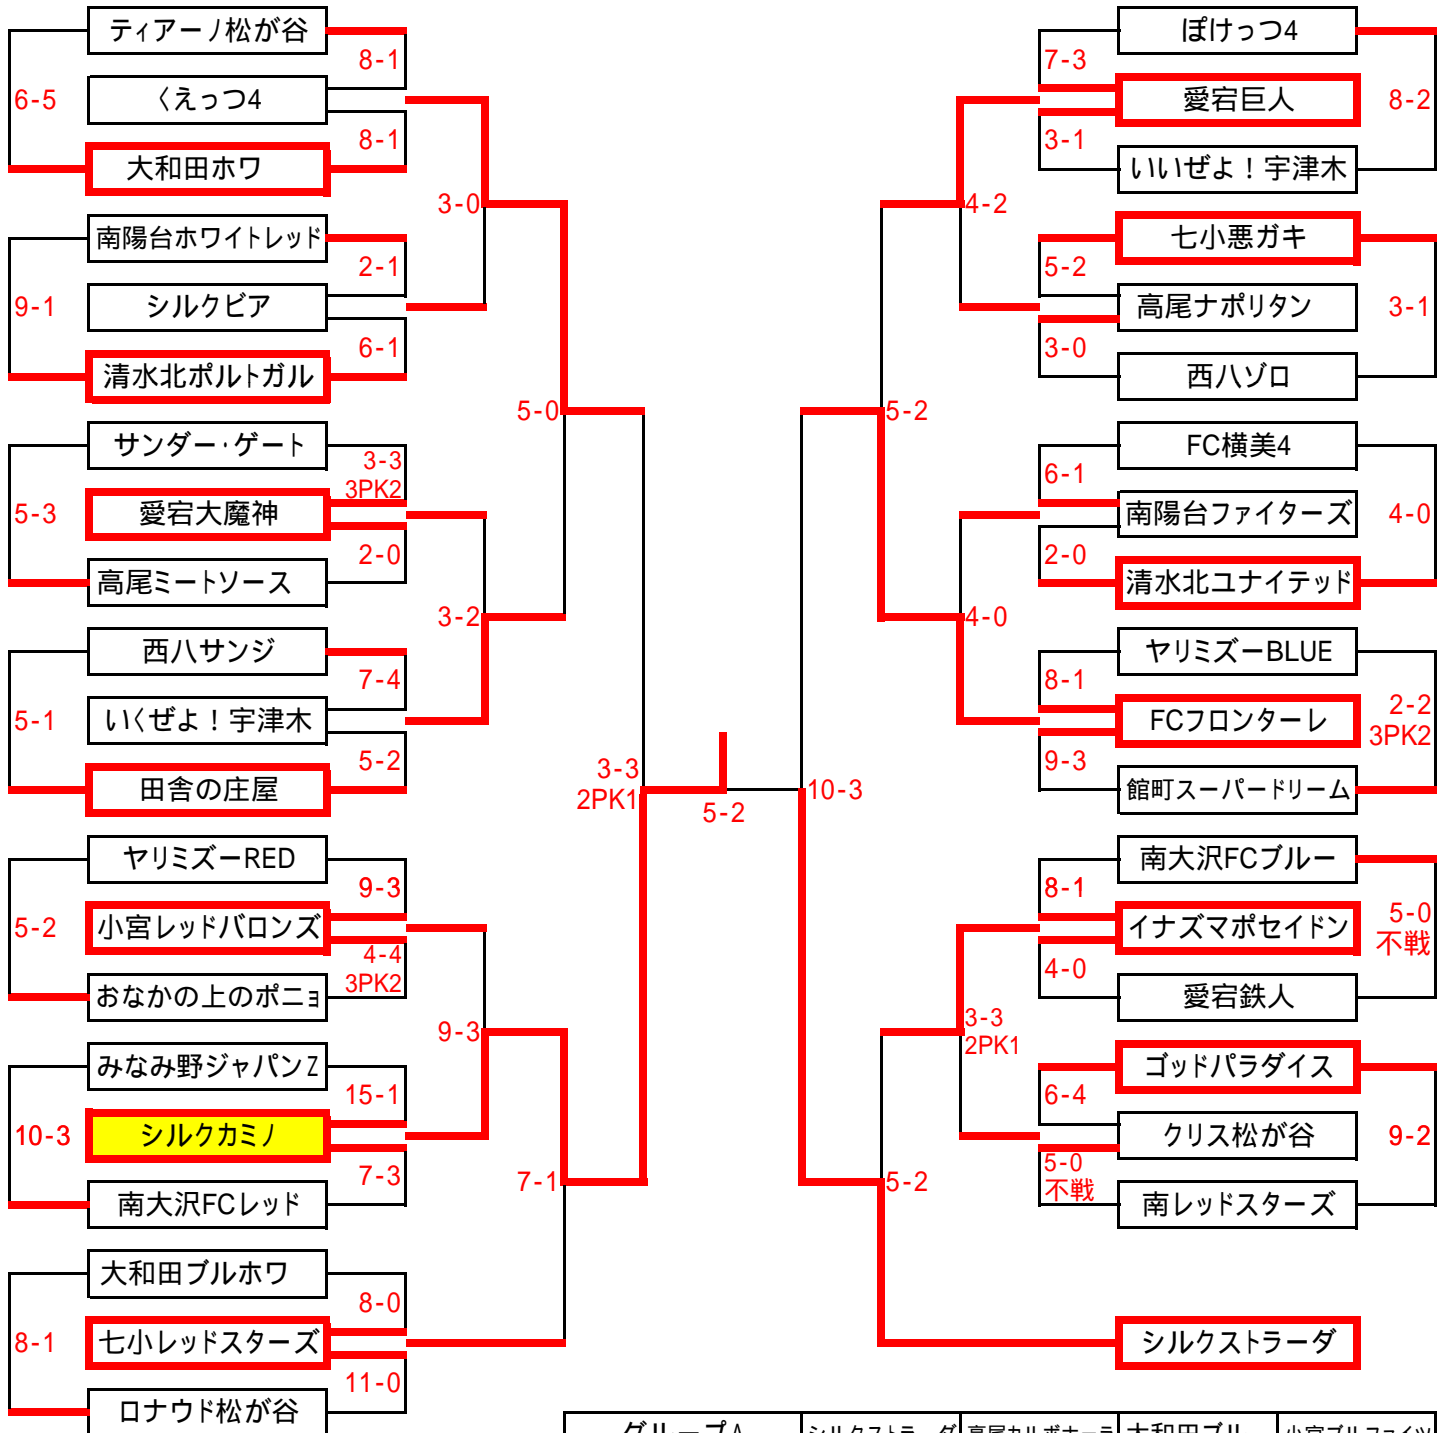

第35回 新春フットサル大会

最終結果

< 小学4年の部 >

全43チーム

| グループA | シルクストラダ | 高尾カルボナーラ | 大和田ブル | 小宮ブルファイツ |
|----------|---------|----------|-------|----------|
| シルクストラダ | - | 9-6 | 12-2 | 17-1 |
| 高尾カルボナーラ | 6-9 | - | 4-1 | 10-1 |
| 大和田ブル | 2-12 | 1-4 | - | 9-1 |
| 小宮ブルファイツ | 1-17 | 1-10 | 1-9 | - |