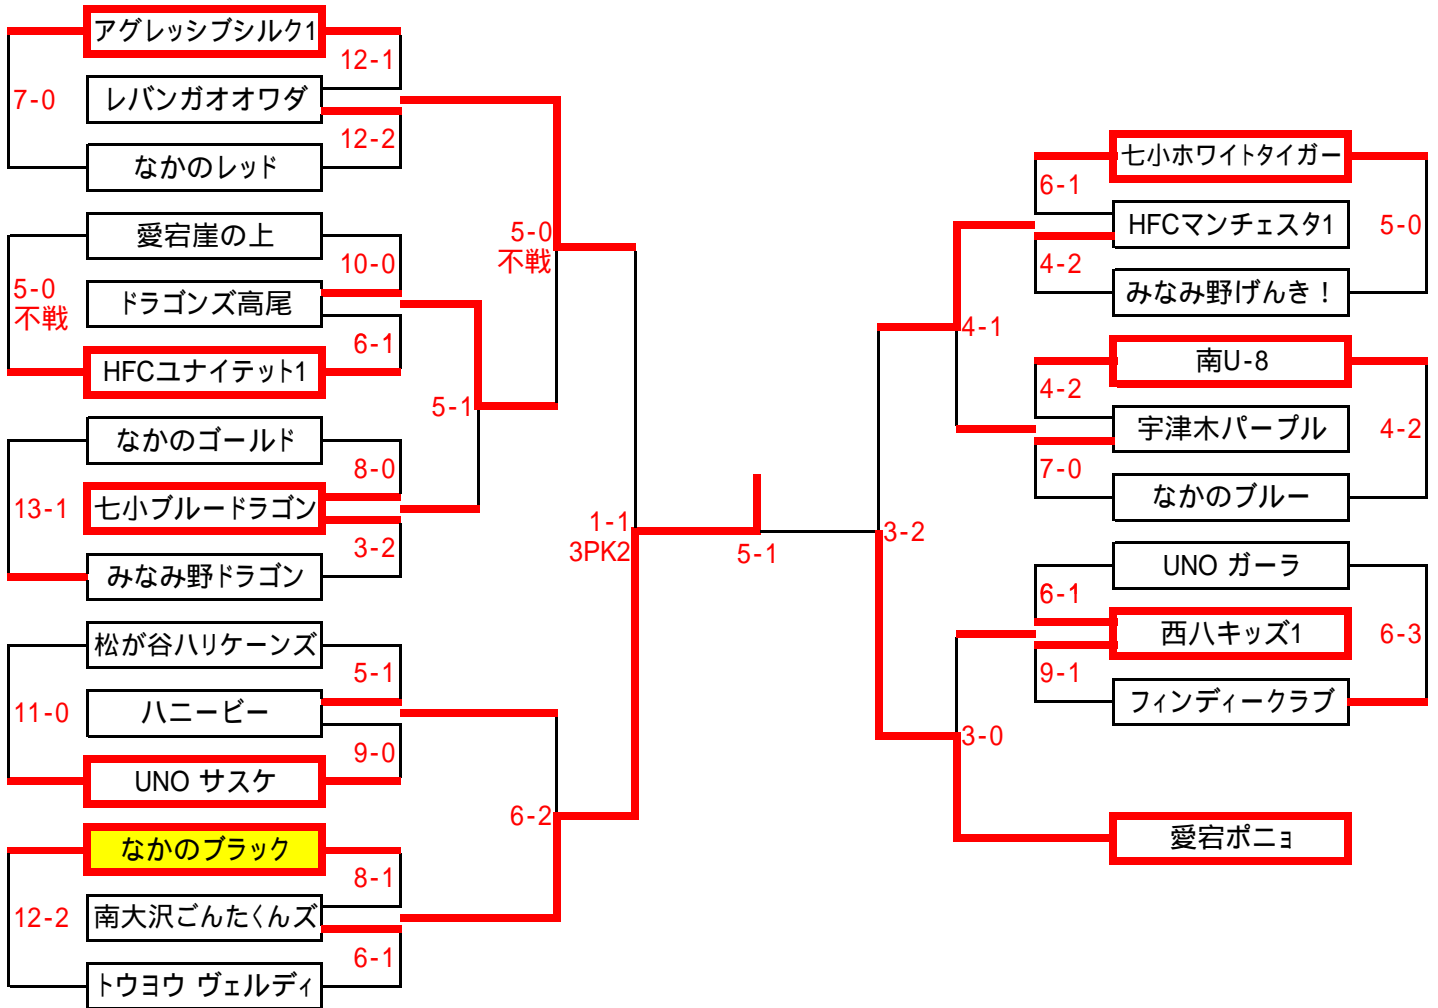

第35回 新春フットサル大会

最終結果

< 小学1年の部 >

全28チーム

グループA	愛宕ポニョ	なかのシルバー	みなみ野トルネード2	CBXワイルドキッズ
愛宕ポニョ		10-1	9-1	3-1
なかのシルバー	1-10		1-3	0-11
みなみ野トルネード2	1-9	3-1		2-14
CBXワイルドキッズ	1-3	11-0	14-2	

ク ラ ス 別 日 程 表

小学1年の部							
トーナメントNo.	日 付	KickOff	会 場	トーナメントNo.	日 付	KickOff	会 場
1	1月11日	11:30	甲の原体育館B	20	1月18日	9:45	分館B
2	1月17日	10:00	中野センター	21	1月24日	13:00	甲の原体育館B
3	1月24日	10:45	甲の原体育館B	22	1月11日	13:45	甲の原体育館A
4	1月11日	11:30	甲の原体育館A	23	1月18日	10:30	分館A
5	1月17日	10:45	中野センター	24	1月25日	10:00	由木東センター
6	1月24日	10:45	甲の原体育館A	25	1月11日	14:30	甲の原体育館B
7	1月11日	12:15	甲の原体育館B	26	1月18日	10:30	分館B
8	1月17日	11:30	中野センター	27	1月25日	10:45	由木東センター
9	1月24日	11:30	甲の原体育館B	28	1月25日	11:30	由木東センター
10	1月11日	12:15	甲の原体育館A	29	1月18日	11:15	分館A
11	1月17日	12:15	中野センター	30	1月11日	14:30	甲の原体育館A
12	1月24日	11:30	甲の原体育館A	31	1月25日	12:15	由木東センター
13	1月11日	13:00	甲の原体育館B	32	1月31日	11:30	甲の原体育館B
14	1月17日	13:00	中野センター	33	1月31日	11:30	甲の原体育館A
15	1月24日	12:15	甲の原体育館B	34	1月31日	12:15	甲の原体育館B
16	1月11日	13:00	甲の原体育館A	35	1月31日	12:15	甲の原体育館A
17	1月18日	9:45	分館A	36	2月8日	11:30	分館B
18	1月24日	12:15	甲の原体育館A	37	2月8日	11:30	分館A
19	1月11日	13:45	甲の原体育館B	38	2月11日	12:15	本館