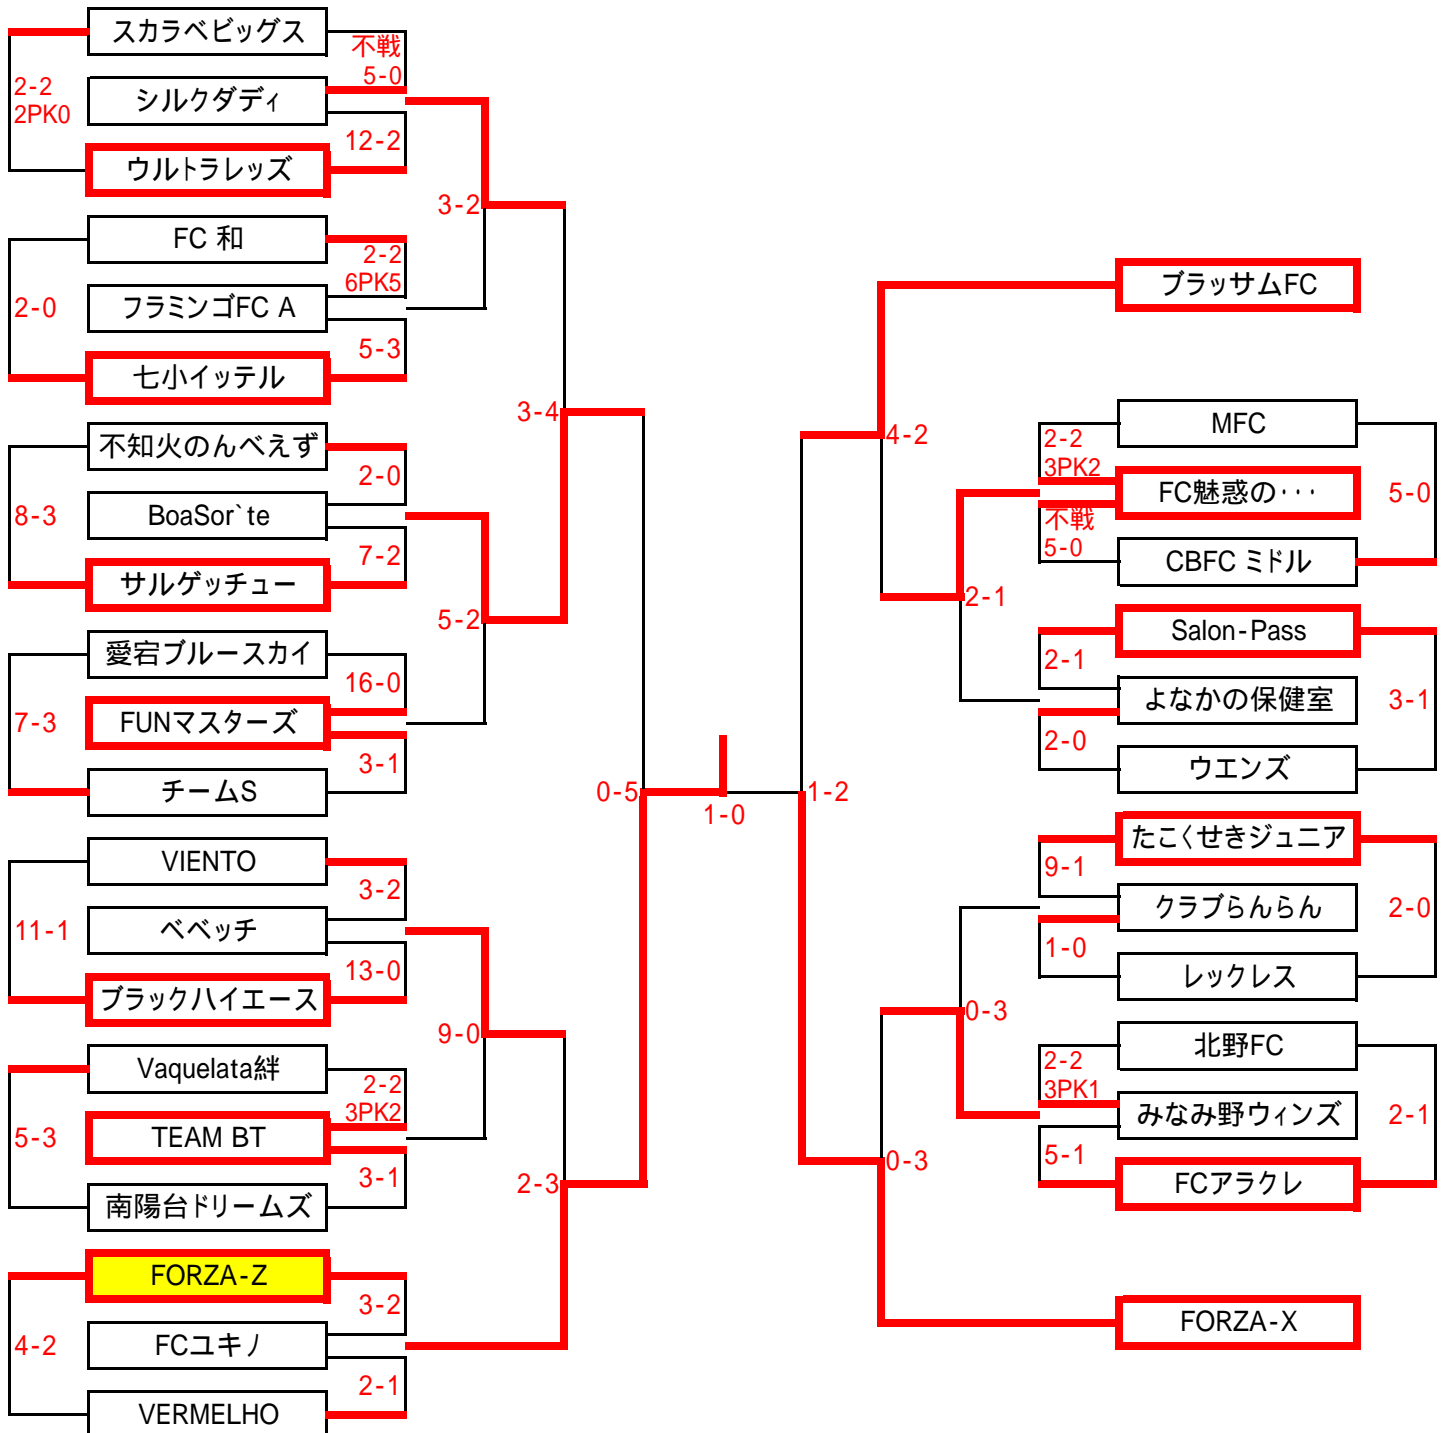

第35回 新春フットサル大会

最終結果

< 壮年Aの部 >

全41チーム

グループA	桑の根サンバ	ブラッサムFC	スーパーレッズ	鍮水アクア
桑の根サンバ		不戦 0-5	不戦 0-5	不戦 0-5
ブラッサムFC	不戦 5-0		7-0	2-0
スーパーレッズ	不戦 5-0	0-7		3-5
鍮水アクア	不戦 5-0	0-2	5-3	

グループB	ホールイン館	元木SFC	FORZA-X	FC.Vamos!!
ホールイン館		3-2	1-3	5-2
元木SFC	2-3		3-6	2-2PK3-4
FORZA-X	3-1	6-3		4-3
FC.Vamos!!	2-5	2-2PK4-3	3-4	

クラス別日程表

壮年Aの部							
トーナメントNo.	日付	KickOff	会場	トーナメントNo.	日付	KickOff	会場
1	1月11日	10:00	首都大学A	30	1月25日	10:00	創価大学
2	1月12日	13:45	首都大学B	31	1月11日	13:45	首都大学A
3	1月24日	18:00	本館A	32	1月12日	15:15	創価大学
4	1月11日	10:00	首都大学B	33	1月25日	10:45	創価大学
5	1月12日	14:30	首都大学A	34	1月11日	13:45	首都大学B
6	1月24日	18:00	本館B	35	1月12日	16:00	創価大学
7	1月11日	10:45	首都大学A	36	1月25日	11:30	創価大学
8	1月12日	14:30	首都大学B	37	1月11日	14:30	首都大学A
9	1月24日	18:45	本館A	38	1月12日	16:45	創価大学
10	1月11日	10:45	首都大学B	39	1月25日	12:15	創価大学
11	1月12日	15:15	首都大学A	40	1月11日	14:30	首都大学B
12	1月24日	18:45	本館B	41	1月12日	17:30	創価大学
13	1月11日	11:30	首都大学A	42	1月25日	13:00	創価大学
14	1月12日	15:15	首都大学B	43	1月25日	13:45	創価大学
15	1月24日	19:30	本館A	44	1月12日	18:15	創価大学
16	1月11日	11:30	首都大学B	45	1月11日	15:15	首都大学A
17	1月12日	16:00	首都大学A	46	2月1日	11:30	創価大学
18	1月24日	19:30	本館B	47	2月1日	12:15	創価大学
19	1月11日	12:15	首都大学A	48	2月1日	13:00	創価大学
20	1月12日	16:00	首都大学B	49	2月1日	13:45	創価大学
21	1月24日	14:30	エコフットサル	50	2月1日	14:30	創価大学
22	1月11日	12:15	首都大学B	51	2月1日	15:15	創価大学
23	1月12日	13:00	創価大学	52	2月1日	16:00	創価大学
24	1月24日	15:15	エコフットサル	53	2月1日	16:45	創価大学
25	1月24日	16:00	エコフットサル	54	2月1日	17:30	創価大学
26	1月12日	13:45	創価大学	55	2月7日	16:00	本館
27	1月11日	13:00	首都大学A	56	2月7日	16:45	本館
28	1月11日	13:00	首都大学B	57	2月8日	15:15	本館
29	1月12日	14:30	創価大学				