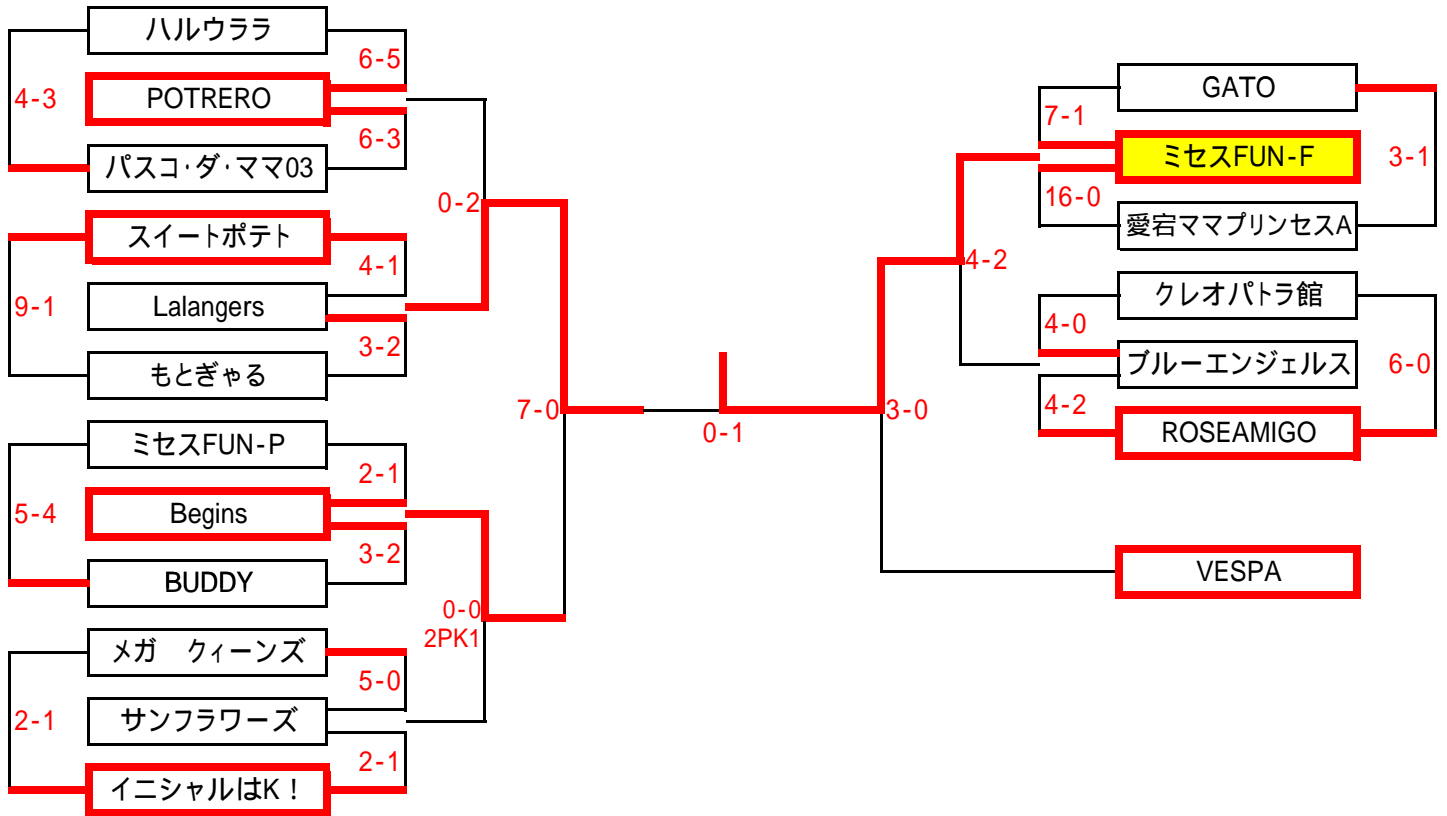

# 第35回 新春フットサル大会

最終結果

< 女子Bの部 >

全22チーム

グループA	カントッチョ ママ	VESPA	南マドレ	シルクリボン
カントッチョ ママ		1-2	2-2PK1-0	0-1
VESPA	2-1		2-0	1-0
南マドレ	2-2PK0-1	0-2		3-1
シルクリボン	1-0	0-1	1-3	

## クラス別日程表

女子Bの部							
トーナメントNo.	日付	KickOff	会場	トーナメントNo.	日付	KickOff	会場
1	1月12日	12:15	市役所	16	1月17日	16:00	市役所
2	1月17日	12:15	市役所	17	1月18日	16:00	市役所
3	1月18日	12:15	市役所	18	1月24日	15:45	本館B
4	1月12日	13:00	市役所	19	1月12日	16:00	市役所
5	1月17日	13:00	市役所	20	1月18日	16:45	市役所
6	1月18日	13:00	市役所	21	1月24日	16:30	本館A
7	1月12日	13:45	市役所	22	1月24日	16:30	本館B
8	1月17日	13:45	市役所	23	1月18日	17:30	市役所
9	1月18日	13:45	市役所	24	1月12日	16:45	市役所
10	1月12日	14:30	市役所	25	1月31日	14:15	本館B
11	1月17日	14:30	市役所	26	1月31日	15:00	本館A
12	1月18日	14:30	市役所	27	1月31日	15:00	本館B
13	1月12日	15:15	市役所	28	2月7日	16:45	分館A
14	1月17日	15:15	市役所	29	2月7日	16:45	分館B
15	1月18日	15:15	市役所	30	2月8日	10:45	本館