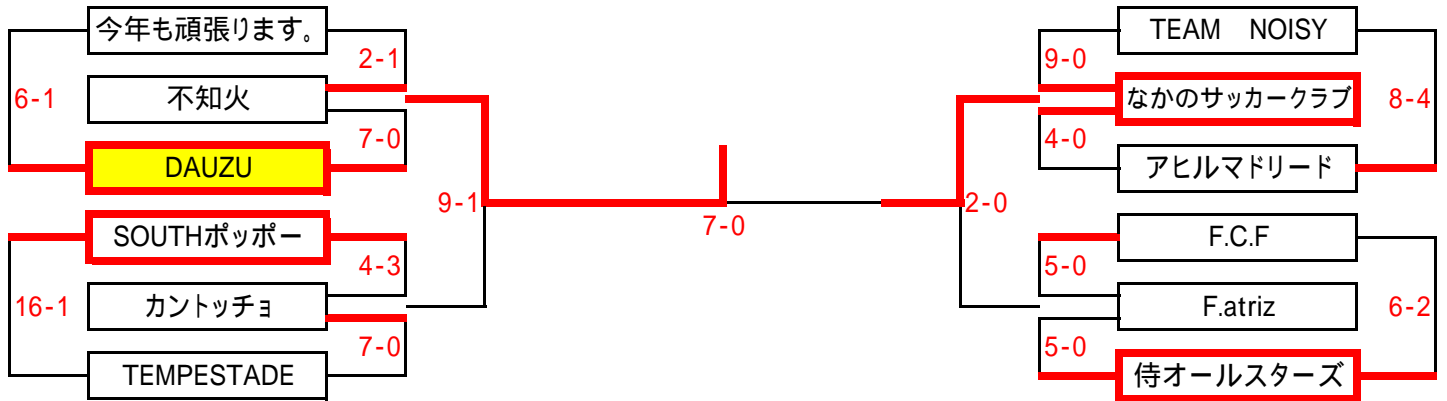

# 第35回 新春フットサル大会

最終結果

< 女子Aの部 >

全12チーム

## クラス別日程表

女子Aの部							
トーナメントNo.	日付	KickOff	会場	トーナメントNo.	日付	KickOff	会場
1	1月11日	14:30	拓殖大学A	9	1月24日	12:45	分館B
2	1月12日	16:45	拓殖大学B	10	1月11日	14:30	拓殖大学B
3	1月24日	12:00	分館A	11	1月12日	17:30	拓殖大学A
4	1月11日	13:45	拓殖大学B	12	1月24日	12:45	分館A
5	1月12日	16:45	拓殖大学A	13	2月7日	17:30	分館A
6	1月25日	17:15	分館A	14	2月7日	17:30	分館B
7	1月11日	15:15	拓殖大学A	15	2月8日	11:30	本館
8	1月12日	17:30	拓殖大学B				