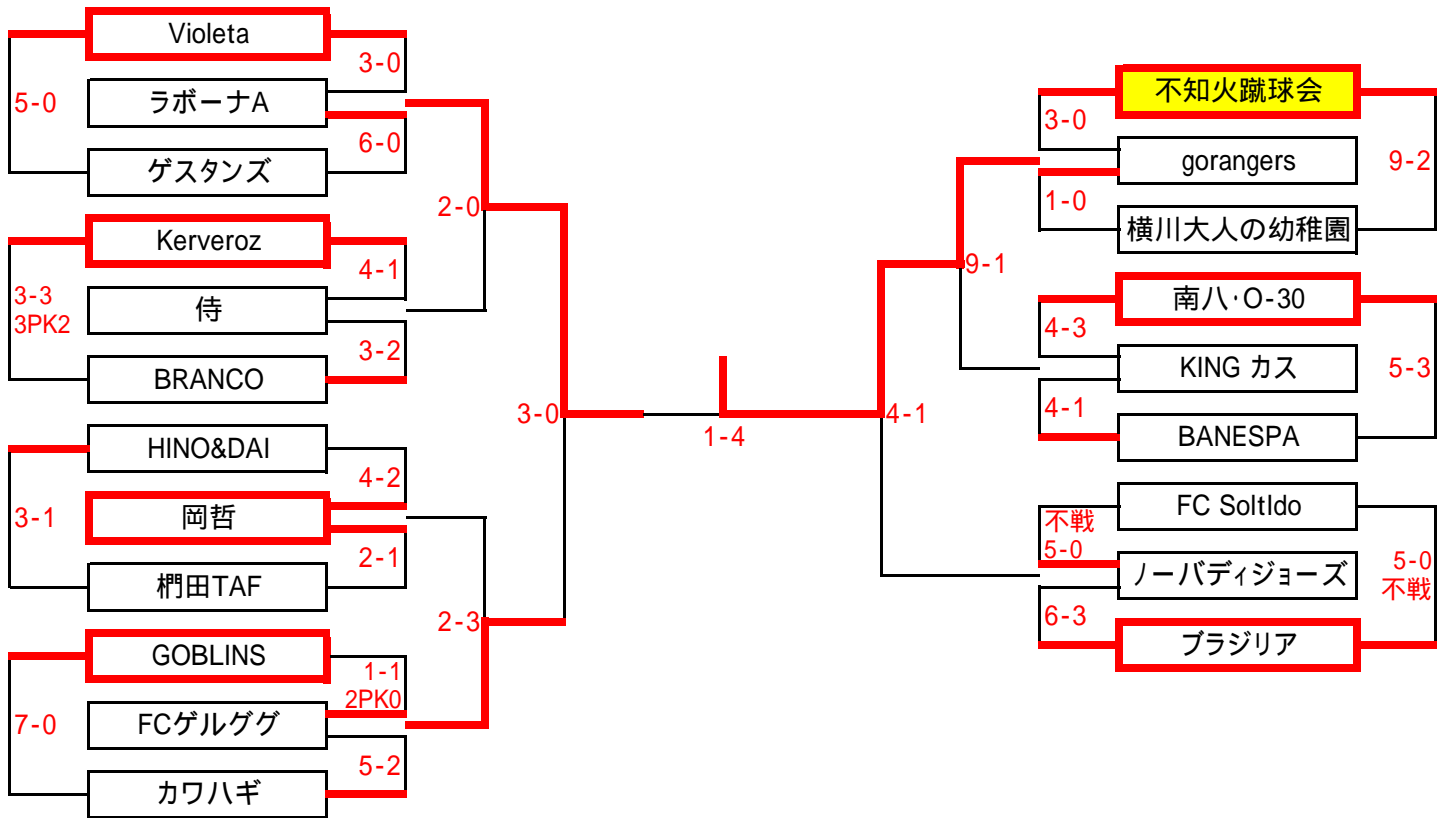

第35回 新春フットサル大会

最終結果

< 一般Bの部 >

全21チーム

クラス別日程表

一般Bの部							
トーナメントNo.	日付	KickOff	会場	トーナメントNo.	日付	KickOff	会場
1	1月11日	10:00	工学院大学	15	1月25日	19:00	創価大学
2	1月18日	18:15	工学院大学	16	1月11日	13:45	工学院大学
3	1月25日	16:00	創価大学	17	1月24日	13:00	エコフットサル
4	1月11日	10:45	工学院大学	18	1月25日	14:30	創価大学
5	1月24日	10:00	エコフットサル	19	1月11日	14:30	工学院大学
6	1月25日	16:45	創価大学	20	1月24日	13:45	エコフットサル
7	1月11日	11:30	工学院大学	21	1月25日	15:15	創価大学
8	1月24日	10:45	エコフットサル	22	2月1日	10:00	工学院大学
9	1月25日	17:30	創価大学	23	2月1日	10:45	工学院大学
10	1月11日	12:15	工学院大学	24	2月1日	11:30	工学院大学
11	1月24日	11:30	エコフットサル	25	2月7日	17:30	本館
12	1月25日	18:15	創価大学	26	2月7日	18:15	本館
13	1月11日	13:00	工学院大学	27	2月8日	16:45	本館
14	1月24日	12:15	エコフットサル				