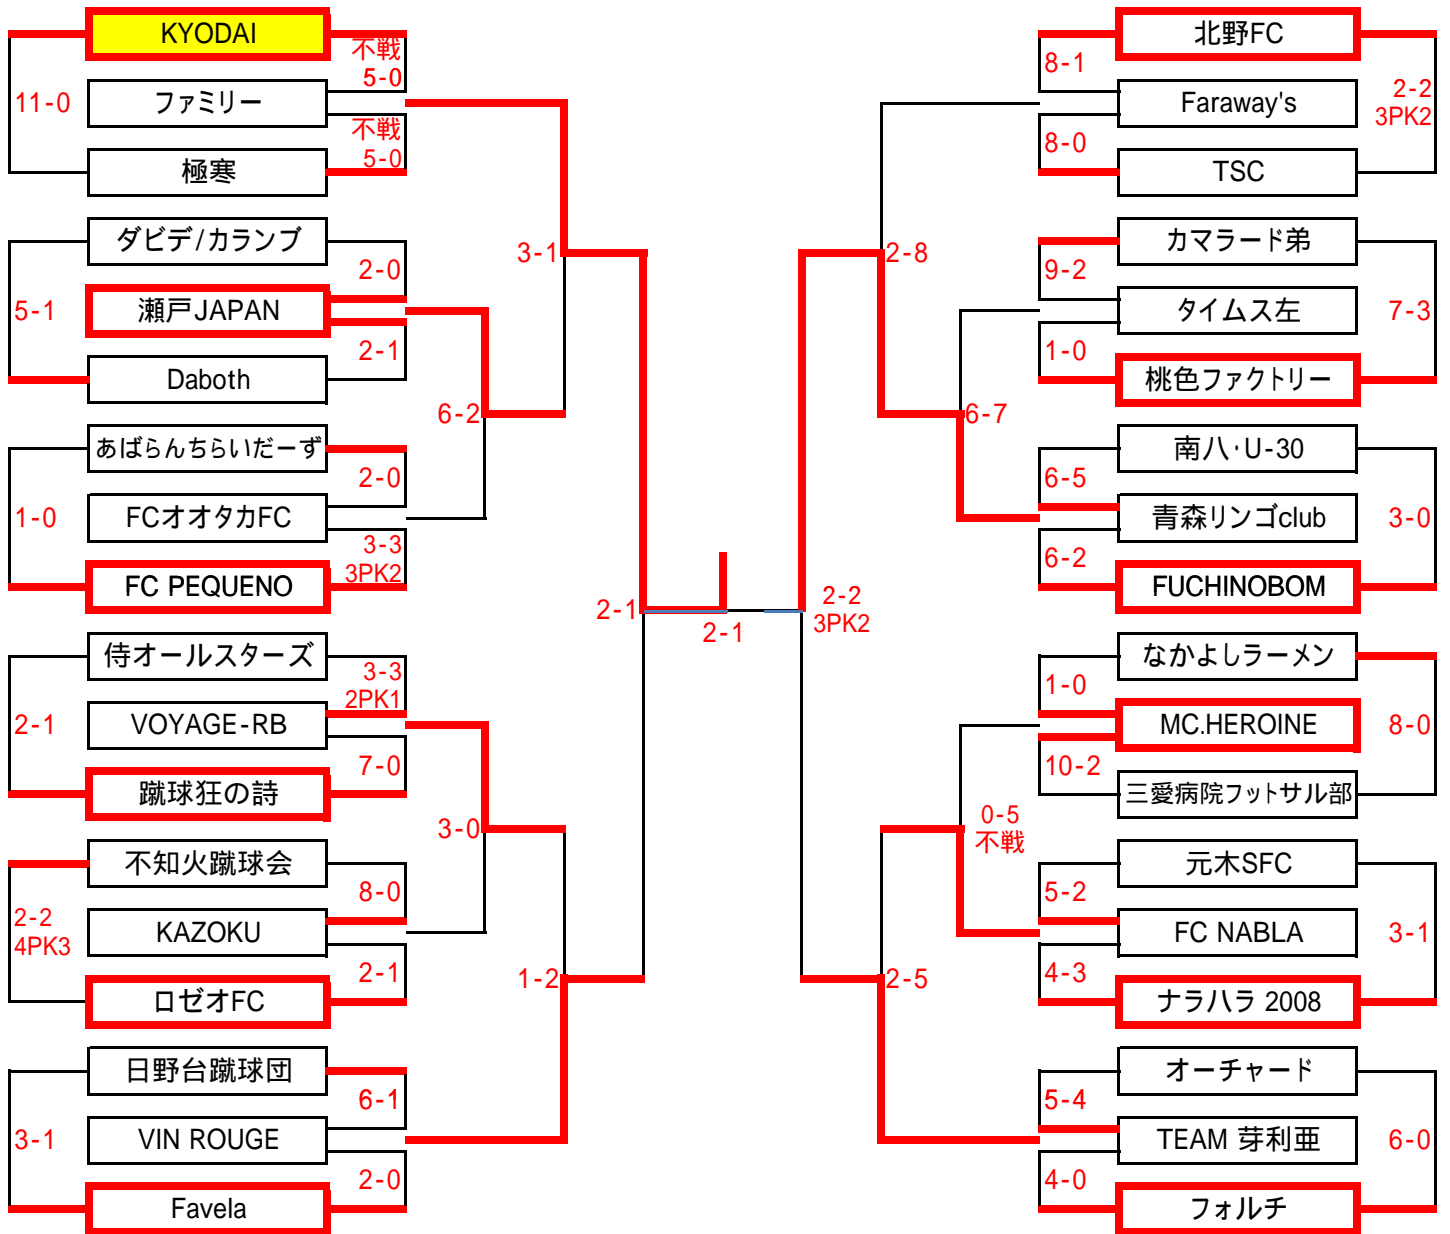

第35回 新春フットサル大会

最終結果

< 一般Aの部 >

全36チーム

ク ラ ス 別 日 程 表

一般Aの部							
トーナメントNo.	日 付	KickOff	会 場	トーナメントNo.	日 付	KickOff	会 場
1	1月11日	15:15	工学院大学	25	1月12日	16:00	工学院大学
2	1月12日	18:15	工学院大学	26	1月18日	15:15	工学院大学
3	1月25日	10:00	工学院大学	27	1月25日	16:00	工学院大学
4	1月11日	16:00	工学院大学	28	1月12日	16:45	工学院大学
5	1月18日	10:00	工学院大学	29	1月18日	16:00	工学院大学
6	1月25日	10:45	工学院大学	30	1月25日	16:45	工学院大学
7	1月11日	16:45	工学院大学	31	1月12日	17:30	工学院大学
8	1月18日	10:45	工学院大学	32	1月18日	16:45	工学院大学
9	1月25日	11:30	工学院大学	33	1月25日	17:30	工学院大学
10	1月11日	17:30	工学院大学	34	1月17日	10:00	エコフットサル
11	1月18日	11:30	工学院大学	35	1月18日	17:30	工学院大学
12	1月25日	12:15	工学院大学	36	1月25日	18:15	工学院大学
13	1月11日	18:15	工学院大学	37	2月1日	12:15	工学院大学
14	1月18日	12:15	工学院大学	38	2月1日	13:00	工学院大学
15	1月25日	13:00	工学院大学	39	2月1日	13:45	工学院大学
16	1月12日	13:45	工学院大学	40	2月1日	14:30	工学院大学
17	1月18日	13:00	工学院大学	41	2月1日	15:15	工学院大学
18	1月25日	13:45	工学院大学	42	2月1日	16:00	工学院大学
19	1月12日	14:30	工学院大学	43	2月1日	16:45	工学院大学
20	1月18日	13:45	工学院大学	44	2月1日	17:30	工学院大学
21	1月25日	14:30	工学院大学	45	2月7日	19:00	本館
22	1月12日	15:15	工学院大学	46	2月7日	19:45	本館
23	1月18日	14:30	工学院大学	47	2月8日	17:30	本館
24	1月25日	15:15	工学院大学				